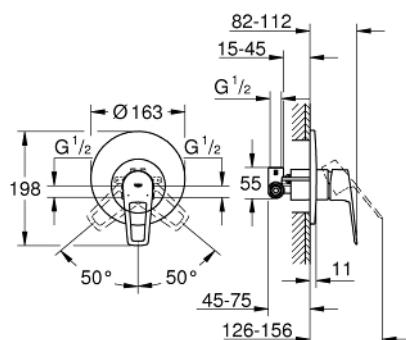

29 080 001 EGYKAROS ZUHANYCSAPTELEP 1/2"

TERMÉKLEÍRÁS

- falba építhető kivitel
- az alábbiakból áll:
- készreszerelő készlet
- Fém fogantyú
- falba építhető test
- **GROHE Longlife** 46 mm kerámia kartus
- **GROHE StarLight** króm felület
- állítható mennyiségkorlátozó
- rozetta- és szeleptömítés
- opcionálisan beépíthető hőfokhatároló 46 375
- **professzionális verzió**

29 080 001 **EGYKAROS ZUHANYCSAPTELEP 1/2"**

29 080 001 EGYKAROS ZUHANYCSAPTELEP 1/2"

ALKATRÉSZEK

- 1: Escutcheon (Order-nr. 46904000)
- 2: Cap (Order-nr. 09038000)
- 3: Cartridge (Order-nr. 46048000)
- 4: Temperature limiter (Order-nr. 46375000)*
- 5: Extension set (Order-nr. 46191000)*
- 6: Extension set (Order-nr. 46343000)*