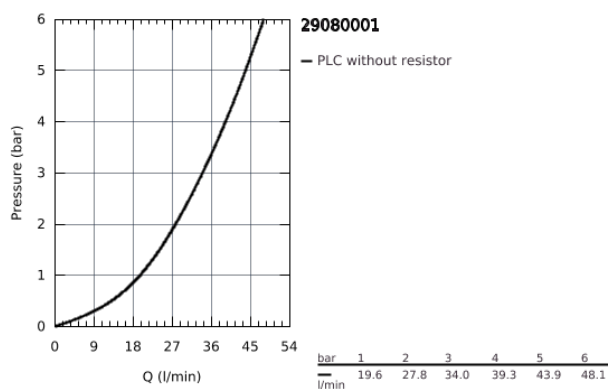

29 080 001 EGYKAROS ZUHANYCSAPTELEP 1/2"

TERMÉKLEÍRÁS

- falba építhető kivitel
- az alábbiakból áll:
- készreszerelő készlet
- Fém fogantyú
- falba építhető test
- **GROHE Longlife** 46 mm kerámia kartus
- **GROHE StarLight** króm felület
- állítható mennyiségkorlátozó
- rozetta- és szeleptömítés
- opcionálisan beépíthető hőfokhatároló 46 375
- **professzionális verzió**

29 080 001 **EGYKAROS ZUHANYCSAPTELEP 1/2"**

29 080 001 EGYKAROS ZUHANYCSAPTELEP 1/2"

ALKATRÉSZEK

- 1: Escutcheon (Order-nr. 46904000)
- 2: Cap (Order-nr. 09038000)
- 3: Cartridge (Order-nr. 46048000)
- 4: Temperature limiter (Order-nr. 46375000)*
- 5: Extension set (Order-nr. 46191000)*
- 6: Extension set (Order-nr. 46343000)*