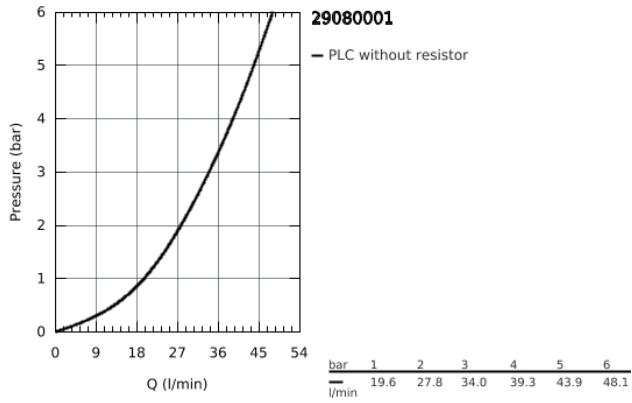

29 080 001 EGYKAROS ZUHANYCSAPTELEP 1/2"

TERMÉKLEÍRÁS

- falba építhető kivitel
- az alábbiakból áll:
- készreszerelő készlet
- Fém fogantyú
- falba építhető test
- **GROHE Longlife** 46 mm kerámia kartus
- **GROHE StarLight** króm felület
- állítható mennyiségkorlátozó
- rozetta- és szeleptömítés
- opcionálisan beépíthető hőfokhatároló 46 375
- **professzionális verzió**

29 080 001 **EGYKAROS ZUHANYCSAPTELEP 1/2"**

29 080 001 EGYKAROS ZUHANYCSAPTELEP 1/2"

ALKATRÉSZEK

- 1: Escutcheon (Order-nr. 46904000)
- 2: Cap (Order-nr. 09038000)
- 3: Cartridge (Order-nr. 46048000)
- 4: Temperature limiter (Order-nr. 46375000)*
- 5: Extension set (Order-nr. 46191000)*
- 6: Extension set (Order-nr. 46343000)*