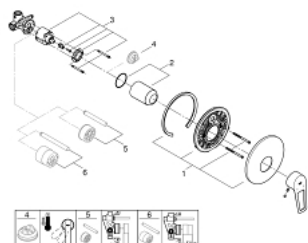

29 080 001 EGYKAROS ZUHANYCSAPTELEP 1/2"

TERMÉKLEÍRÁS

- falba építhető kivitel
- az alábbiakból áll:
- készreszerelő készlet
- Fém fogantyú
- falba építhető test
- **GROHE Longlife** 46 mm kerámia kartus
- **GROHE StarLight** króm felület
- állítható mennyiségkorlátozó
- rozetta- és szeleptömítés
- opcionálisan beépíthető hőfokhatároló 46 375
- **professzionális verzió**

29 080 001 **EGYKAROS ZUHANYCSAPTELEP 1/2"**

29 080 001 EGYKAROS ZUHANYCSAPTELEP 1/2"

ALKATRÉSZEK

- 1: Escutcheon (Order-nr. 46904000)
- 2: Cap (Order-nr. 09038000)
- 3: Cartridge (Order-nr. 46048000)
- 4: Temperature limiter (Order-nr. 46375000)*
- 5: Extension set (Order-nr. 46191000)*
- 6: Extension set (Order-nr. 46343000)*