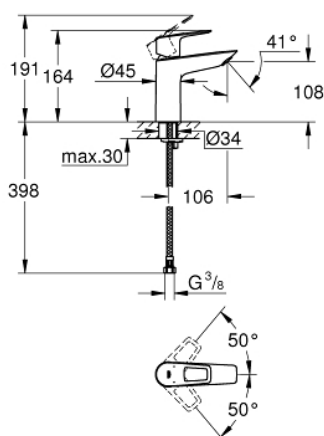

## 23 917 001 EGYKAROS MOSDÓCSAPTELEP 1/2" M-ES MÉRET

### TERMÉKLEÍRÁS

- Egylyukas kivitel
- Fém fogantyú
- **GROHE Longlife** 28 mm kerámia kartus
- beépített hőmérséklet-korlátozó
- **GROHE StarLight** króm felület
- **GROHE Zero** elkülönített belső víz áramoltatás - ólom és nikkel mentes
- **GROHE EcoJoy** gyöngyöztető 5.7 liter/perc
- gyorszerelő rendszer
- sima testű kivitel
- flexibilis csatlakozótömlők
- **professzionális verzió**

### ALKATRÉSZEK

- 1: Cartridge (Order-nr. 48518000)
  - 2: Mousseur (Order-nr. 48159000)
  - 3: Shank mounting kit (Order-nr. 46249000)
  - 4: Waste set with push-open plug (Order-nr. 65807000)\*
  - 5: Mounting wrench (Order-nr. 19017000)\*
- \* Optional accessories