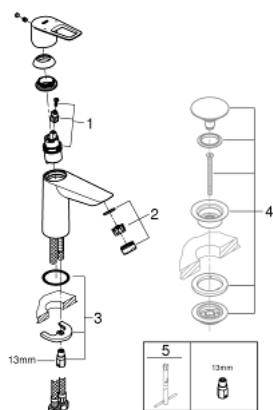

### TERMÉKLEÍRÁS

- Egylyukas kivitel
- Fém fogantyú
- **GROHE Longlife** 28 mm kerámia kartus
- beépített hőmérséklet-korlátozó
- **GROHE StarLight** króm felület
- **GROHE Zero** elkülönített belső víz áramoltatás - ólom és nikkel mentes
- **GROHE EcoJoy** gyöngyöztető 5.7 liter/perc
- gyorszerelő rendszer
- sima testű kivitel
- flexibilis csatlakozótömlők
- **professzionális verzió**

### ALKATRÉSZEK

- 1: Cartridge (Order-nr. 48518000)
  - 2: Mousseur (Order-nr. 48159000)
  - 3: Shank mounting kit (Order-nr. 46249000)
  - 4: Waste set with push-open plug (Order-nr. 65807000)\*
  - 5: Mounting wrench (Order-nr. 19017000)\*
- \* Optional accessories