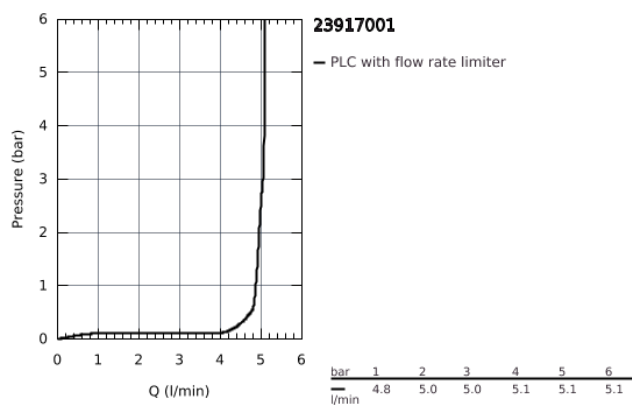

23 917 001 EGYKAROS MOSDÓCSAPTELEP 1/2"
M-ES MÉRET