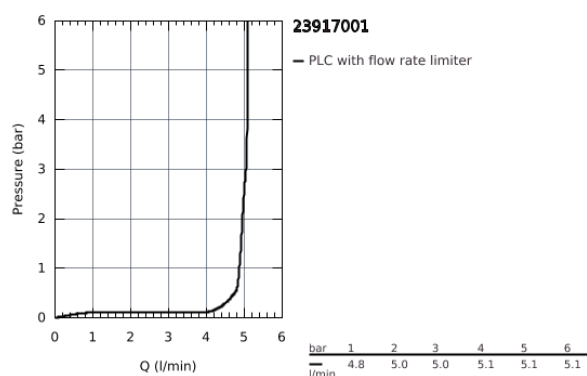

## 23 917 001 EGYKAROS MOSDÓCSAPTELEP 1/2" M-ES MÉRET

### TERMÉKLEÍRÁS

- Egylyukas kivitel
- Fém fogantyú
- **GROHE Longlife** 28 mm kerámia kartus
- beépített hőmérséklet-korlátozó
- **GROHE StarLight** króm felület
- **GROHE Zero** elkülönített belső víz áramoltatás - ólom és nikkel mentes
- **GROHE EcoJoy** gyöngyöztető 5.7 liter/perc
- gyorszerelő rendszer
- sima testű kivitel
- flexibilis csatlakozótömlők
- **professzionális verzió**