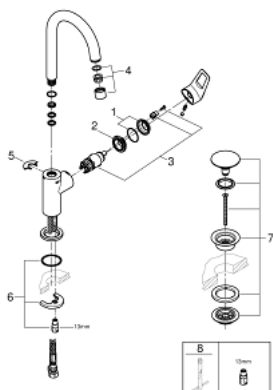

### TERMÉKLEÍRÁS

- Egylyukas kivitel
- Fém fogantyú
- **GROHE Longlife** 28 mm kerámia kartus
- beépített hőmérséklet-korlátozó
- **GROHE StarLight** króm felület
- **GROHE EcoJoy** gyöngyöztető 5.7 liter/perc
- gyorszerelő rendszer
- elfordítható kifolyócső
- smooth body with plastic push open waste set 1 1/4"
- flexibilis csatlakozótömlők
- **professzionális verzió**

23 891 001 EGYKAROS MOSDÓCSAPTELEP 1/2"  
L-ES MÉRET

23 891 001 **EGYKAROS MOSDÓCSAPTELEP 1/2"**  
**L-ES MÉRET**

**ALKATRÉSZEK**

- 1: Cap (Order-nr. 46581000)
  - 2: Fitting ring (Order-nr. 46715000)
  - 3: Cartridge (Order-nr. 46580000)
  - 4: Mousseur (Order-nr. 13935000)
  - 5: Safety ring (Order-nr. 4825700M)
  - 6: Shank mounting kit (Order-nr. 46249000)
  - 7: Waste set with push-open plug (Order-nr. 65807000)
  - 8: Mounting wrench (Order-nr. 19017000)\*
- \* Optional accessories