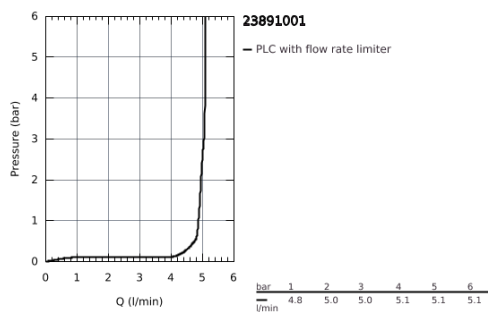

## 23 891 001 EGYKAROS MOSDÓCSAPTELEP 1/2" L-ES MÉRET

### TERMÉKLEÍRÁS

- Egylyukas kivitel
- Fém fogantyú
- **GROHE Longlife** 28 mm kerámia kartus
- beépített hőmérséklet-korlátozó
- **GROHE StarLight** króm felület
- **GROHE EcoJoy** gyöngyöztető 5.7 liter/perc
- gyorszerelő rendszer
- elfordítható kifolyócső
- smooth body with plastic push open waste set 1 1/4"
- flexibilis csatlakozótömlők
- **professzionális verzió**