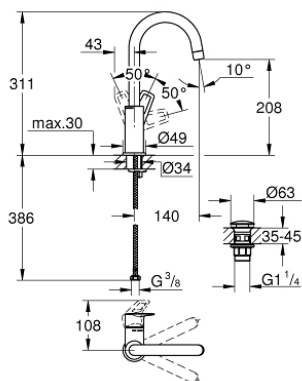

## 23 891 001 EGYKAROS MOSDÓCSAPTELEP 1/2" L-ES MÉRET

### TERMÉKLEÍRÁS

- Egylyukas kivitel
- Fém fogantyú
- **GROHE Longlife** 28 mm kerámia kartus
- beépített hőmérséklet-korlátozó
- **GROHE StarLight** króm felület
- **GROHE EcoJoy** gyöngyöztető 5.7 liter/perc
- gyorszerelő rendszer
- elfordítható kifolyócső
- smooth body with plastic push open waste set 1 1/4"
- flexibilis csatlakozótömlők
- **professzionális verzió**

23 891 001 EGYKAROS MOSDÓCSAPTELEP 1/2"  
L-ES MÉRET

23 891 001 **EGYKAROS MOSDÓCSAPTELEP 1/2"**  
**L-ES MÉRET**

**ALKATRÉSZEK**

- 1: Cap (Order-nr. 46581000)
  - 2: Fitting ring (Order-nr. 46715000)
  - 3: Cartridge (Order-nr. 46580000)
  - 4: Mousseur (Order-nr. 13935000)
  - 5: Safety ring (Order-nr. 4825700M)
  - 6: Shank mounting kit (Order-nr. 46249000)
  - 7: Waste set with push-open plug (Order-nr. 65807000)
  - 8: Mounting wrench (Order-nr. 19017000)\*
- \* Optional accessories