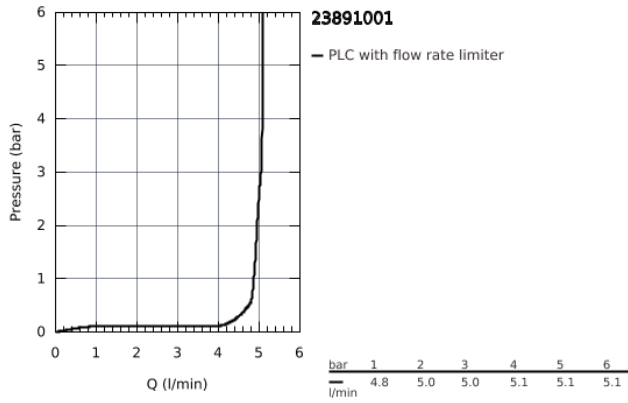

23 891 001 EGYKAROS MOSDÓCSAPTELEP 1/2"
L-ES MÉRET