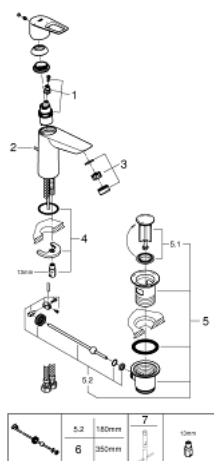

23 887 001 EGYKAROS MOSDÓCSAPTELEP 1/2" M-ES MÉRET

TERMÉKLEÍRÁS

- Egylyukas kivitel
- Fém fogantyú
- **GROHE Longlife ES** 28 mm kerámia kartus energiatakarékos funkcióval a hideg indításnak köszönhetően
- beépített hőmérséklet-korlátozó
- **GROHE StarLight** króm felület
- **GROHE Zero** elkülönített belső víz áramoltatás - ólom és nikkel mentes
- **GROHE EcoJoy** gyöngyöztető 5.7 liter/perc
- gyorszerelő rendszer
- műanyag leeresztőgarnitúra 1 1/4"
- flexibilis csatlakozótömlők
- **professzionális verzió**

23 887 001 EGYKAROS MOSDÓCSAPTELEP 1/2"
M-ES MÉRET

23 887 001 EGYKAROS MOSDÓCSAPTELEP 1/2" M-ES MÉRET

ALKATRÉSZEK

- 1: Cartridge (Order-nr. 48518000)
- 2: Pop-up rod (Order-nr. 46739000)
- 3: Mousseur (Order-nr. 48159000)
- 4: Shank mounting kit (Order-nr. 46249000)
- 5: Waste set 1 1/4" (Order-nr. 28910000)
- 5.1: Plug (Order-nr. 07182000)
- 5.2: Eccentric rod (Order-nr. 07052000)
- 6: Eccentric rod (Order-nr. 07341000)*
- 7: Mounting wrench (Order-nr. 19017000)*