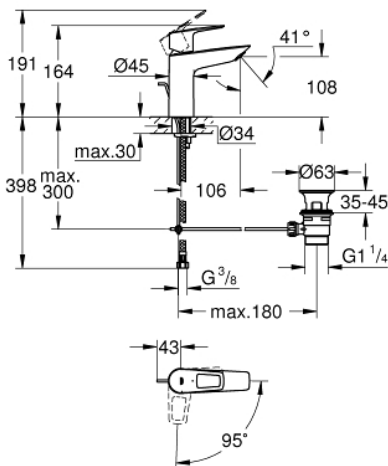

23 887 001 EGYKAROS MOSDÓCSAPTELEP 1/2" M-ES MÉRET

TERMÉKLEÍRÁS

- Egylyukas kivitel
- Fém fogantyú
- **GROHE Longlife ES** 28 mm kerámia kartus energiatakarékos funkcióval a hideg indításnak köszönhetően
- beépített hőmérséklet-korlátozó
- **GROHE StarLight** króm felület
- **GROHE Zero** elkülönített belső víz áramoltatás - ólom és nikkel mentes
- **GROHE EcoJoy** gyöngyöztető 5.7 liter/perc
- gyorszerelő rendszer
- műanyag leeresztőgarnitúra 1 1/4"
- flexibilis csatlakozótömlők
- **professzionális verzió**

23 887 001 EGYKAROS MOSDÓCSAPTELEP 1/2"
M-ES MÉRET

23 887 001 EGYKAROS MOSDÓCSAPTELEP 1/2" M-ES MÉRET

ALKATRÉSZEK

- 1: Cartridge (Order-nr. 48518000)
- 2: Pop-up rod (Order-nr. 46739000)
- 3: Mousseur (Order-nr. 48159000)
- 4: Shank mounting kit (Order-nr. 46249000)
- 5: Waste set 1 1/4" (Order-nr. 28910000)
- 5.1: Plug (Order-nr. 07182000)
- 5.2: Eccentric rod (Order-nr. 07052000)
- 6: Eccentric rod (Order-nr. 07341000)*
- 7: Mounting wrench (Order-nr. 19017000)*