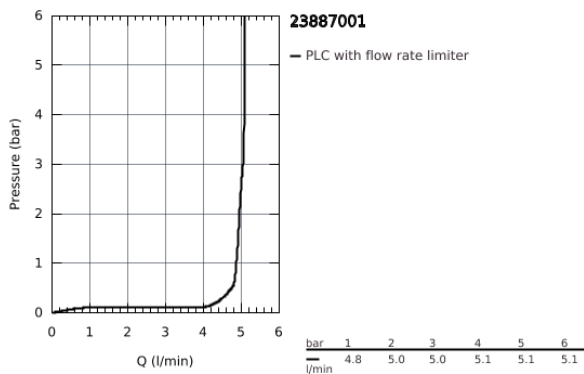

23 887 001 EGYKAROS MOSDÓCSAPTELEP 1/2" M-ES MÉRET

TERMÉKLEÍRÁS

- Egylyukas kivitel
- Fém fogantyú
- **GROHE Longlife ES** 28 mm kerámia kartus energiatakarékos funkcióval a hideg indításnak köszönhetően
- beépített hőmérséklet-korlátozó
- **GROHE StarLight** króm felület
- **GROHE Zero** elkülönített belső víz áramoltatás - ólom és nikkel mentes
- **GROHE EcoJoy** gyöngyöztető 5.7 liter/perc
- gyorszerelő rendszer
- műanyag leeresztőgarnitúra 1 1/4"
- flexibilis csatlakozótömlők
- **professzionális verzió**

23 887 001 EGYKAROS MOSDÓCSAPTELEP 1/2"
M-ES MÉRET

23 887 001 EGYKAROS MOSDÓCSAPTELEP 1/2" M-ES MÉRET

ALKATRÉSZEK

- 1: Cartridge (Order-nr. 48518000)
- 2: Pop-up rod (Order-nr. 46739000)
- 3: Mousseur (Order-nr. 48159000)
- 4: Shank mounting kit (Order-nr. 46249000)
- 5: Waste set 1 1/4" (Order-nr. 28910000)
- 5.1: Plug (Order-nr. 07182000)
- 5.2: Eccentric rod (Order-nr. 07052000)
- 6: Eccentric rod (Order-nr. 07341000)*
- 7: Mounting wrench (Order-nr. 19017000)*