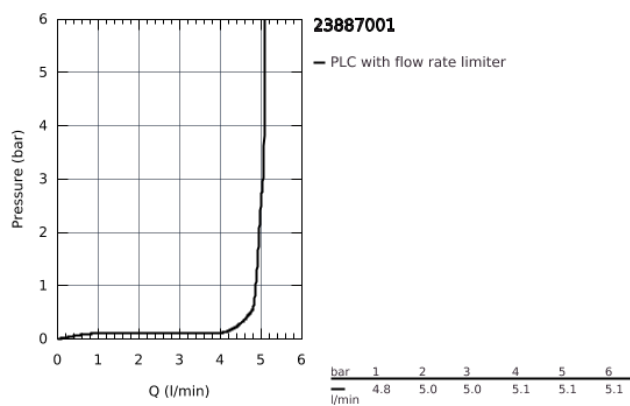

23 887 001 EGYKAROS MOSDÓCSAPTELEP 1/2" M-ES MÉRET

TERMÉKLEÍRÁS

- Egylyukas kivitel
- Fém fogantyú
- **GROHE Longlife ES** 28 mm kerámia kartus energiatakarékos funkcióval a hideg indításnak köszönhetően
- beépített hőmérséklet-korlátozó
- **GROHE StarLight** króm felület
- **GROHE Zero** elkülönített belső víz áramoltatás - ólom és nikkel mentes
- **GROHE EcoJoy** gyöngyöztető 5.7 liter/perc
- gyorszerelő rendszer
- műanyag leeresztőgarnitúra 1 1/4"
- flexibilis csatlakozótömlők
- **professzionális verzió**

23 887 001 EGYKAROS MOSDÓCSAPTELEP 1/2"
M-ES MÉRET

23 887 001 EGYKAROS MOSDÓCSAPTELEP 1/2" M-ES MÉRET

ALKATRÉSZEK

- 1: Cartridge (Order-nr. 48518000)
- 2: Pop-up rod (Order-nr. 46739000)
- 3: Mousseur (Order-nr. 48159000)
- 4: Shank mounting kit (Order-nr. 46249000)
- 5: Waste set 1 1/4" (Order-nr. 28910000)
- 5.1: Plug (Order-nr. 07182000)
- 5.2: Eccentric rod (Order-nr. 07052000)
- 6: Eccentric rod (Order-nr. 07341000)*
- 7: Mounting wrench (Order-nr. 19017000)*