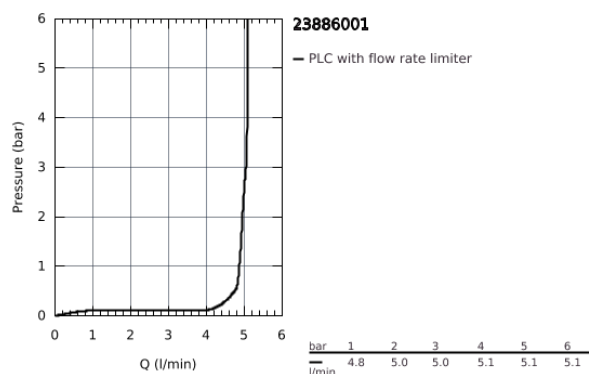

23 886 001 EGYKAROS MOSDÓCSAPTELEP 1/2" M-ES MÉRET

TERMÉKLEÍRÁS

- Egylyukas kivitel
- Fém fogantyú
- **GROHE Longlife** 28 mm kerámia kartus
- beépített hőmérséklet-korlátozó
- **GROHE StarLight** króm felület
- **GROHE Zero** elkülönített belső víz áramoltatás - ólom és nikkel mentes
- **GROHE EcoJoy** gyöngyöztető 5.7 liter/perc
- gyorszerelő rendszer
- smooth body with plastic push open waste set 1 1/4"
- flexibilis csatlakozótömlők
- **professzionális verzió**

23 886 001 EGYKAROS MOSDÓCSAPTELEP 1/2"
M-ES MÉRET

23 886 001 **EGYKAROS MOSDÓCSAPTELEP 1/2"**
M-ES MÉRET

ALKATRÉSZEK

- 1: Cartridge (Order-nr. 48518000)
 - 2: Mousseur (Order-nr. 48159000)
 - 3: Shank mounting kit (Order-nr. 46249000)
 - 4: Waste set with push-open plug (Order-nr. 65807000)
 - 5: Mounting wrench (Order-nr. 19017000)*
- * Optional accessories