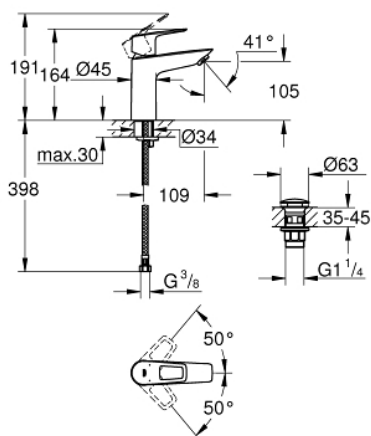

23 886 001 EGYKAROS MOSDÓCSAPTELEP 1/2" M-ES MÉRET

TERMÉKLEÍRÁS

- Egylyukas kivitel
- Fém fogantyú
- **GROHE Longlife** 28 mm kerámia kartus
- beépített hőmérséklet-korlátozó
- **GROHE StarLight** króm felület
- **GROHE Zero** elkülönített belső víz áramoltatás - ólom és nikkel mentes
- **GROHE EcoJoy** gyöngyöztető 5.7 liter/perc
- gyorszerelő rendszer
- smooth body with plastic push open waste set 1 1/4"
- flexibilis csatlakozótömlők
- **professzionális verzió**

23 886 001 EGYKAROS MOSDÓCSAPTELEP 1/2"
M-ES MÉRET

23 886 001 **EGYKAROS MOSDÓCSAPTELEP 1/2"**
M-ES MÉRET

ALKATRÉSZEK

- 1: Cartridge (Order-nr. 48518000)
 - 2: Mousseur (Order-nr. 48159000)
 - 3: Shank mounting kit (Order-nr. 46249000)
 - 4: Waste set with push-open plug (Order-nr. 65807000)
 - 5: Mounting wrench (Order-nr. 19017000)*
- * Optional accessories