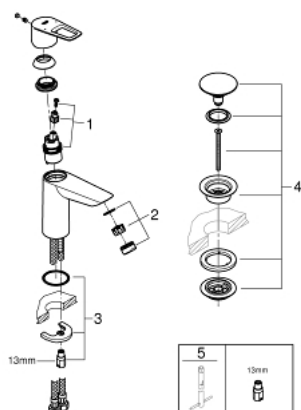

23 886 001 EGYKAROS MOSDÓCSAPTELEP 1/2" M-ES MÉRET

TERMÉKLEÍRÁS

- Egylyukas kivitel
- Fém fogantyú
- **GROHE Longlife** 28 mm kerámia kartus
- beépített hőmérséklet-korlátozó
- **GROHE StarLight** króm felület
- **GROHE Zero** elkülönített belső víz áramoltatás - ólom és nikkel mentes
- **GROHE EcoJoy** gyöngyöztető 5.7 liter/perc
- gyorszerelő rendszer
- smooth body with plastic push open waste set 1 1/4"
- flexibilis csatlakozótömlők
- **professzionális verzió**

23 886 001 EGYKAROS MOSDÓCSAPTELEP 1/2"
M-ES MÉRET

23 886 001 **EGYKAROS MOSDÓCSAPTELEP 1/2"**
M-ES MÉRET

ALKATRÉSZEK

- 1: Cartridge (Order-nr. 48518000)
 - 2: Mousseur (Order-nr. 48159000)
 - 3: Shank mounting kit (Order-nr. 46249000)
 - 4: Waste set with push-open plug (Order-nr. 65807000)
 - 5: Mounting wrench (Order-nr. 19017000)*
- * Optional accessories