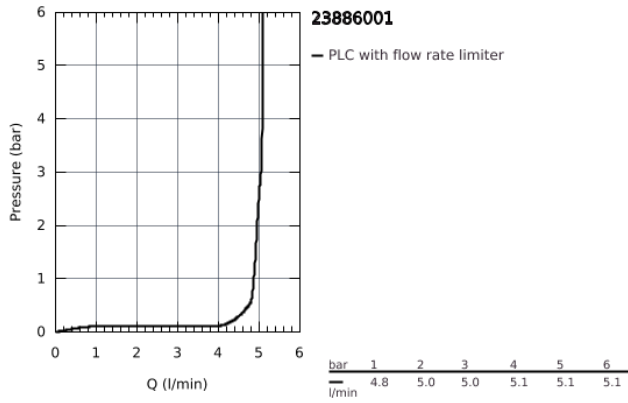

23 886 001 EGYKAROS MOSDÓCSAPTELEP 1/2" M-ES MÉRET

TERMÉKLEÍRÁS

- Egylyukas kivitel
- Fém fogantyú
- **GROHE Longlife** 28 mm kerámia kartus
- beépített hőmérséklet-korlátozó
- **GROHE StarLight** króm felület
- **GROHE Zero** elkülönített belső víz áramoltatás - ólom és nikkel mentes
- **GROHE EcoJoy** gyöngyöztető 5.7 liter/perc
- gyorszerelő rendszer
- smooth body with plastic push open waste set 1 1/4"
- flexibilis csatlakozótömlők
- **professzionális verzió**

23 886 001 EGYKAROS MOSDÓCSAPTELEP 1/2"
M-ES MÉRET

23 886 001 **EGYKAROS MOSDÓCSAPTELEP 1/2"**
M-ES MÉRET

ALKATRÉSZEK

- 1: Cartridge (Order-nr. 48518000)
 - 2: Mousseur (Order-nr. 48159000)
 - 3: Shank mounting kit (Order-nr. 46249000)
 - 4: Waste set with push-open plug (Order-nr. 65807000)
 - 5: Mounting wrench (Order-nr. 19017000)*
- * Optional accessories