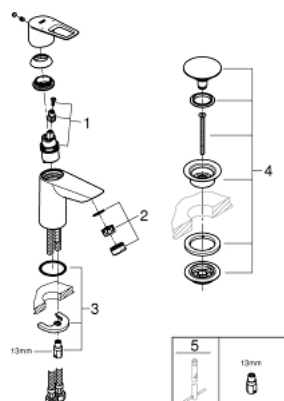

### TERMÉKLEÍRÁS

- Egylyukas kivitel
- Fém fogantyú
- **GROHE Longlife** 28 mm kerámia kartus
- beépített hőmérséklet-korlátozó
- **GROHE StarLight** króm felület
- **GROHE Zero** elkülönített belső víz áramoltatás - ólom és nikkel mentes
- **GROHE EcoJoy** gyöngyöztető 5.7 liter/perc
- gyorszerelő rendszer
- smooth body with plastic push open waste set 1 1/4"
- flexibilis csatlakozótömlők
- **professzionális verzió**

23 878 001 EGYKAROS MOSDÓCSAPTELEP 1/2"  
S-ES MÉRET

23 878 001 **EGYKAROS MOSDÓCSAPTELEP 1/2"**  
**S-ES MÉRET**

**ALKATRÉSZEK**

- 1: Cartridge (Order-nr. 48518000)
  - 2: Mousseur (Order-nr. 48159000)
  - 3: Shank mounting kit (Order-nr. 46249000)
  - 4: Waste set with push-open plug (Order-nr. 65807000)
  - 5: Mounting wrench (Order-nr. 19017000)\*
- \* Optional accessories