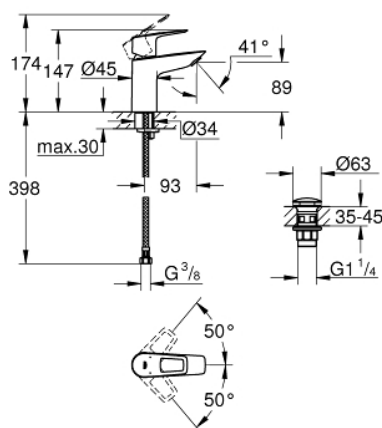

## 23 878 001 EGYKAROS MOSDÓCSAPTELEP 1/2" S-ES MÉRET

### TERMÉKLEÍRÁS

- Egylyukas kivitel
- Fém fogantyú
- **GROHE Longlife** 28 mm kerámia kartus
- beépített hőmérséklet-korlátozó
- **GROHE StarLight** króm felület
- **GROHE Zero** elkülönített belső víz áramoltatás - ólom és nikkel mentes
- **GROHE EcoJoy** gyöngyöztető 5.7 liter/perc
- gyorszerelő rendszer
- smooth body with plastic push open waste set 1 1/4"
- flexibilis csatlakozótömlők
- **professzionális verzió**

23 878 001 EGYKAROS MOSDÓCSAPTELEP 1/2"  
S-ES MÉRET

23 878 001 **EGYKAROS MOSDÓCSAPTELEP 1/2"**  
**S-ES MÉRET**

**ALKATRÉSZEK**

- 1: Cartridge (Order-nr. 48518000)
  - 2: Mousseur (Order-nr. 48159000)
  - 3: Shank mounting kit (Order-nr. 46249000)
  - 4: Waste set with push-open plug (Order-nr. 65807000)
  - 5: Mounting wrench (Order-nr. 19017000)\*
- \* Optional accessories