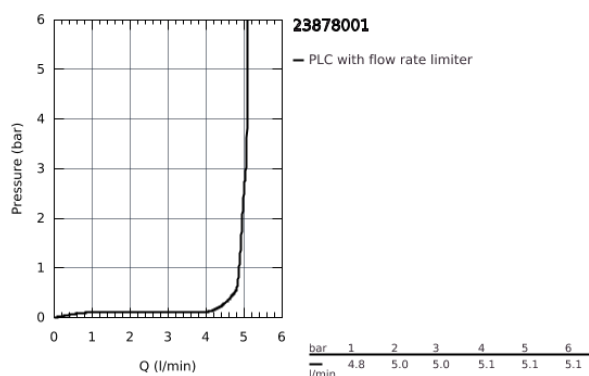

### TERMÉKLEÍRÁS

- Egylyukas kivitel
- Fém fogantyú
- **GROHE Longlife** 28 mm kerámia kartus
- beépített hőmérséklet-korlátozó
- **GROHE StarLight** króm felület
- **GROHE Zero** elkülönített belső víz áramoltatás - ólom és nikkel mentes
- **GROHE EcoJoy** gyöngyöztető 5.7 liter/perc
- gyorszerelő rendszer
- smooth body with plastic push open waste set 1 1/4"
- flexibilis csatlakozótömlők
- **professzionális verzió**

23 878 001 EGYKAROS MOSDÓCSAPTELEP 1/2"  
S-ES MÉRET

23 878 001 **EGYKAROS MOSDÓCSAPTELEP 1/2"**  
**S-ES MÉRET**

**ALKATRÉSZEK**

- 1: Cartridge (Order-nr. 48518000)
  - 2: Mousseur (Order-nr. 48159000)
  - 3: Shank mounting kit (Order-nr. 46249000)
  - 4: Waste set with push-open plug (Order-nr. 65807000)
  - 5: Mounting wrench (Order-nr. 19017000)\*
- \* Optional accessories