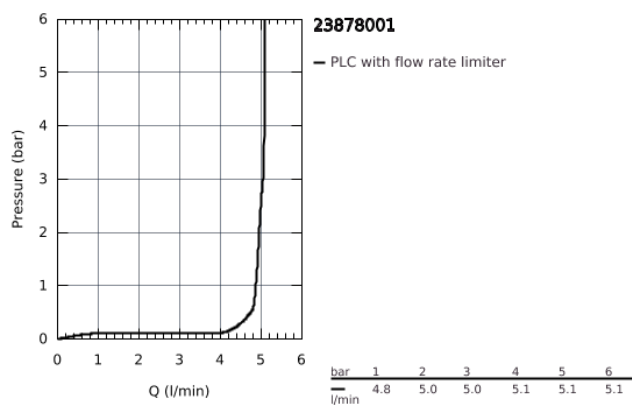

## 23 878 001 EGYKAROS MOSDÓCSAPTELEP 1/2" S-ES MÉRET

### TERMÉKLEÍRÁS

- Egylyukas kivitel
- Fém fogantyú
- **GROHE Longlife** 28 mm kerámia kartus
- beépített hőmérséklet-korlátozó
- **GROHE StarLight** króm felület
- **GROHE Zero** elkülönített belső víz áramoltatás - ólom és nikkel mentes
- **GROHE EcoJoy** gyöngyöztető 5.7 liter/perc
- gyorszerelő rendszer
- smooth body with plastic push open waste set 1 1/4"
- flexibilis csatlakozótömlők
- **professzionális verzió**

23 878 001 EGYKAROS MOSDÓCSAPTELEP 1/2"  
S-ES MÉRET

23 878 001 **EGYKAROS MOSDÓCSAPTELEP 1/2"**  
**S-ES MÉRET**

**ALKATRÉSZEK**

- 1: Cartridge (Order-nr. 48518000)
  - 2: Mousseur (Order-nr. 48159000)
  - 3: Shank mounting kit (Order-nr. 46249000)
  - 4: Waste set with push-open plug (Order-nr. 65807000)
  - 5: Mounting wrench (Order-nr. 19017000)\*
- \* Optional accessories