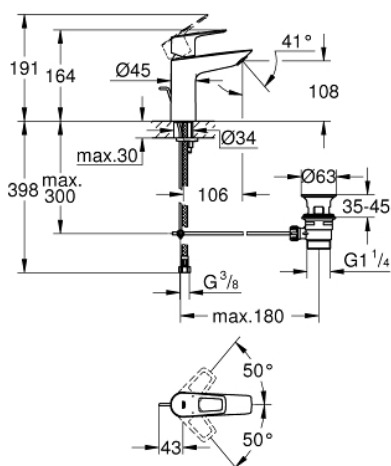

## 23 762 001 EGYKAROS MOSDÓCSAPTELEP 1/2" M-ES MÉRET

### TERMÉKLEÍRÁS

- Egylyukas kivitel
- Fém fogantyú
- **GROHE Longlife** 28 mm kerámia kartus
- beépített hőmérséklet-korlátozó
- **GROHE StarLight** króm felület
- **GROHE Zero** elkülönített belső víz áramoltatás - ólom és nikkel mentes
- **GROHE EcoJoy** gyöngyöztető 5.7 liter/perc
- gyorszerelő rendszer
- műanyag leeresztőgarnitúra 1 1/4"
- flexibilis csatlakozótömlők
- **professzionális verzió**

### ALKATRÉSZEK

- 1: Cartridge (Order-nr. 48518000)
  - 2: Pop-up rod (Order-nr. 46739000)
  - 3: Mousseur (Order-nr. 48159000)
  - 4: Shank mounting kit (Order-nr. 46249000)
  - 5: Waste set 1 1/4" (Order-nr. 28910000)
  - 5.1: Plug (Order-nr. 07182000)
  - 5.2: Eccentric rod (Order-nr. 07052000)
  - 6: Eccentric rod (Order-nr. 07341000)\*
  - 7: Mounting wrench (Order-nr. 19017000)\*
- \* Optional accessories