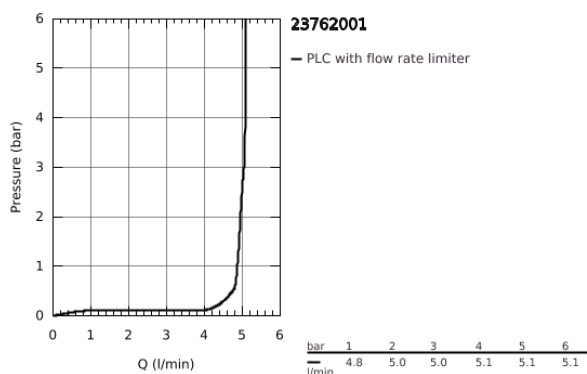

### TERMÉKLEÍRÁS

- Egylyukas kivitel
- Fém fogantyú
- **GROHE Longlife** 28 mm kerámia kartus
- beépített hőmérséklet-korlátozó
- **GROHE StarLight** króm felület
- **GROHE Zero** elkülönített belső víz áramoltatás - ólom és nikkel mentes
- **GROHE EcoJoy** gyöngyöztető 5.7 liter/perc
- gyorszerelő rendszer
- műanyag leeresztőgarnitúra 1 1/4"
- flexibilis csatlakozótömlők
- **professzionális verzió**