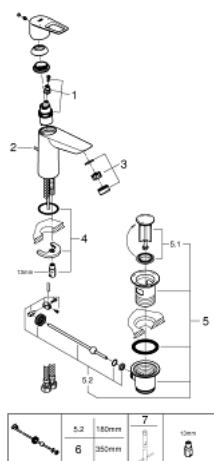

## 23 762 001 EGYKAROS MOSDÓCSAPTELEP 1/2" M-ES MÉRET

### TERMÉKLEÍRÁS

- Egylyukas kivitel
- Fém fogantyú
- **GROHE Longlife** 28 mm kerámia kartus
- beépített hőmérséklet-korlátozó
- **GROHE StarLight** króm felület
- **GROHE Zero** elkülönített belső víz áramoltatás - ólom és nikkel mentes
- **GROHE EcoJoy** gyöngyöztető 5.7 liter/perc
- gyorszerelő rendszer
- műanyag leeresztőgarnitúra 1 1/4"
- flexibilis csatlakozótömlők
- **professzionális verzió**

### ALKATRÉSZEK

- 1: Cartridge (Order-nr. 48518000)
  - 2: Pop-up rod (Order-nr. 46739000)
  - 3: Mousseur (Order-nr. 48159000)
  - 4: Shank mounting kit (Order-nr. 46249000)
  - 5: Waste set 1 1/4" (Order-nr. 28910000)
  - 5.1: Plug (Order-nr. 07182000)
  - 5.2: Eccentric rod (Order-nr. 07052000)
  - 6: Eccentric rod (Order-nr. 07341000)\*
  - 7: Mounting wrench (Order-nr. 19017000)\*
- \* Optional accessories