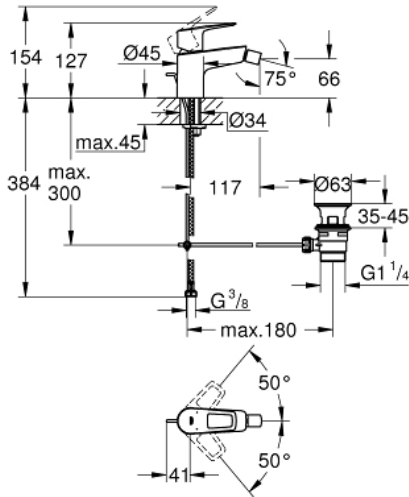

23 338 001 EGYKAROS BIDÉCSAPTELEP 1/2"

TERMÉKLEÍRÁS

- Egylyukas kivitel
- Fém fogantyú
- **GROHE Longlife** 28 mm kerámia kartus
- beépített hőmérséklet-korlátozó
- **GROHE StarLight** króm felület
- **GROHE EcoJoy** gyöngyöztető 5.7 liter/perc
- gömbcsuklóval
- gyorszerelő rendszer
- műanyag leeresztőgarnitúra 1 1/4"
- flexibilis csatlakozótömlők
- **professzionális verzió**

23 338 001 EGYKAROS BIDÉCSAPTELEP 1/2"

ALKATRÉSZEK

- 1: Cartridge (Order-nr. 46580000)
 - 2: Pop-up rod (Order-nr. 46739000)
 - 3: Mousseur (Order-nr. 13998000)
 - 4: Shank mounting kit (Order-nr. 46249000)
 - 5: Waste set 1 1/4" (Order-nr. 28910000)
 - 5.1: Plug (Order-nr. 07182000)
 - 5.2: Eccentric rod (Order-nr. 07052000)
 - 6: Eccentric rod (Order-nr. 07341000)*
 - 7: Mounting wrench (Order-nr. 19017000)*
- * Optional accessories