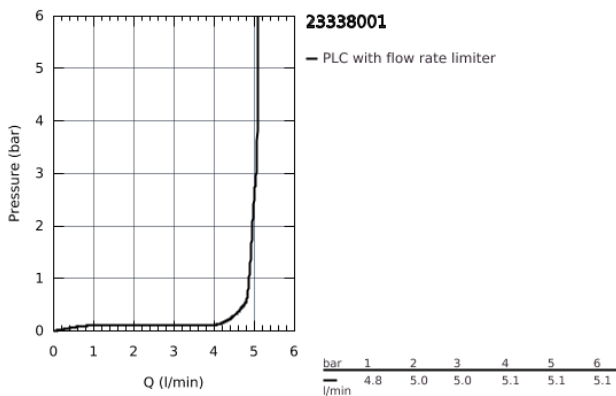

23 338 001 EGYKAROS BIDÉCSAPTELEP 1/2"

TERMÉKLEÍRÁS

- Egylyukas kivitel
- Fém fogantyú
- **GROHE Longlife** 28 mm kerámia kartus
- beépített hőmérséklet-korlátozó
- **GROHE StarLight** króm felület
- **GROHE EcoJoy** gyöngyöztető 5.7 liter/perc
- gömbcsuklóval
- gyorszerelő rendszer
- műanyag leeresztőgarnitúra 1 1/4"
- flexibilis csatlakozótömlők
- **professzionális verzió**

23 338 001 EGYKAROS BIDÉCSAPTELEP 1/2"

ALKATRÉSZEK

- 1: Cartridge (Order-nr. 46580000)
 - 2: Pop-up rod (Order-nr. 46739000)
 - 3: Mousseur (Order-nr. 13998000)
 - 4: Shank mounting kit (Order-nr. 46249000)
 - 5: Waste set 1 1/4" (Order-nr. 28910000)
 - 5.1: Plug (Order-nr. 07182000)
 - 5.2: Eccentric rod (Order-nr. 07052000)
 - 6: Eccentric rod (Order-nr. 07341000)*
 - 7: Mounting wrench (Order-nr. 19017000)*
- * Optional accessories