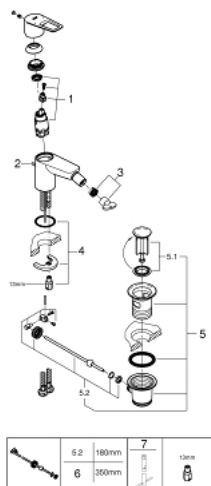

23 338 001 EGYKAROS BIDÉCSAPTELEP 1/2"

TERMÉKLEÍRÁS

- Egylyukas kivitel
- Fém fogantyú
- **GROHE Longlife** 28 mm kerámia kartus
- beépített hőmérséklet-korlátozó
- **GROHE StarLight** króm felület
- **GROHE EcoJoy** gyöngyöztető 5.7 liter/perc
- gömbcsuklóval
- gyorszerelő rendszer
- műanyag leeresztőgarnitúra 1 1/4"
- flexibilis csatlakozótömlők
- **professzionális verzió**

23 338 001 EGYKAROS BIDÉCSAPTELEP 1/2"

ALKATRÉSZEK

- 1: Cartridge (Order-nr. 46580000)
 - 2: Pop-up rod (Order-nr. 46739000)
 - 3: Mousseur (Order-nr. 13998000)
 - 4: Shank mounting kit (Order-nr. 46249000)
 - 5: Waste set 1 1/4" (Order-nr. 28910000)
 - 5.1: Plug (Order-nr. 07182000)
 - 5.2: Eccentric rod (Order-nr. 07052000)
 - 6: Eccentric rod (Order-nr. 07341000)*
 - 7: Mounting wrench (Order-nr. 19017000)*
- * Optional accessories