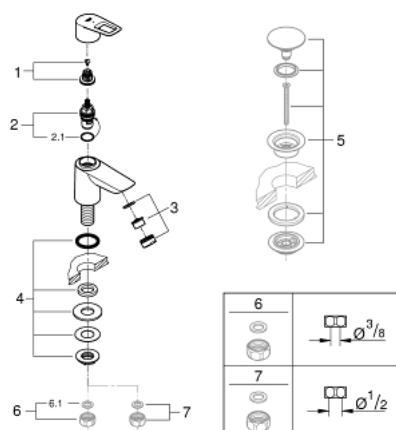

## 20 422 001 HIDEGVIZES CSAPTELEP 1/2" XS-ES MÉRET

### ALKATRÉSZEK

- 1: Replacement handle connection kit (Order-nr. 45186000)
- 2: Ceramic headpart 1/2" (Order-nr. 45882000)
- 2.1: O-ring  $\varnothing 18.2 \times \varnothing 1.7$  (Order-nr. 0392400M)
- 3: Mousseur (Order-nr. 48159000)
- 4: Shank mounting kit (Order-nr. 45004000)
- 5: Waste set with push-open plug (Order-nr. 65807000)\*
- 6: Coupling nut 1/2" (Order-nr. 1290100M)\*
- 7: Coupling nut 1/2" x 14.5 mm (Order-nr. 1290200M)\*