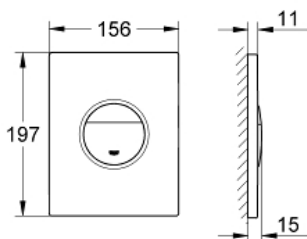

NOVA COSMOPOLITAN  
nyomólap

MODEL # 38765000

Pure Freude  
an Wasser

GROHE

**Product Description:**  
NOVA COSMOPOLITAN  
nyomólap

**Standard Specification:**  
2-mennyiségű vagy Start/Stop működtetés  
AV1 pneumatikus öblítőszelvényhez  
álló vagy fekvő kivitel  
156 x 197 mm  
ABS műanyagból  
**GROHE StarLight** króm felület  
**GROHE EcoJoy** technológia a kevesebb vízfogyasztás  
érdekében