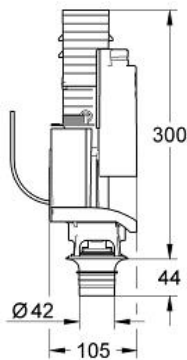

2-öblítésű átszerelőkészlet

MODEL # 38736000

Pure Freude
an Wasser

GROHE

Product Description:

2-öblítésű átszerelőkészlet

Standard Specification:

GD2 öblítő tartályokhoz
beállítható 6 vagy 9 l-es öblítés
2-mennyiségű öblítőszelep AV1
szelepléssel
nyomólap/működtetés nélkül