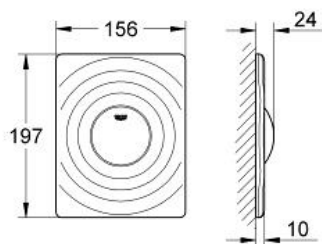

SURF
nyomólap
MODEL # 38574000

Pure Freude
an Wasser

GROHE

Product Description:

SURF
nyomólap

Standard Specification:

egymennyiségű öblítéshez
pneumatikus öblítőszelvényhez
álló vagy fekvő kivitel

156 x 197 mm