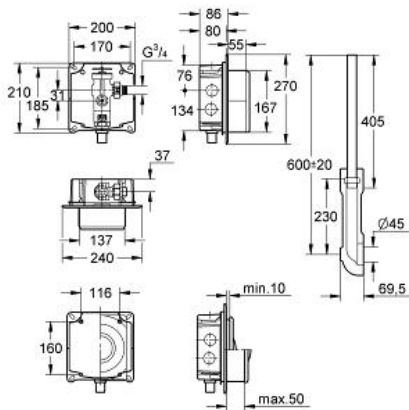

# WC-öblítőszelep

MODEL # 37157000

Pure Freude  
an Wasser

GROHE

#### Standard Specification:

falba építhető kivitel

3/4"

tartalékelzárával

6 - 14 l beállítható

lapos és mélyöblítésű WC-hez

**0,6 - 3,0 bar áramlási nyomásnál**

**használható (nyugalmi nyomás 1,5 bar),**

**ellátóvezeték minimum 3/4"**

térfogatáram-szabályozással

falba építhető doboz átöblítőívvel

állítható magasságú öblítőcsővel

nyomólap/működtetés nélkül