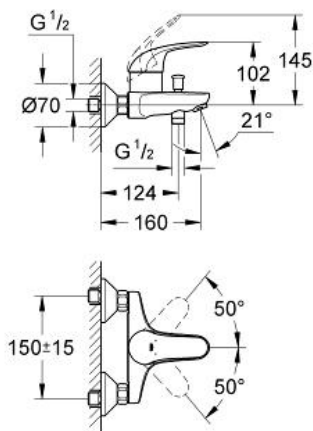

EUROECO
 egykaros kádcsaptelep, 1/2"
 MODEL # 32743000

Pure Freude
 an Wasser

GROHE

Product Description:
EUROECO
 egykaros kádcsaptelep, 1/2"

Standard Specification:

fali kivitel
 fém fogantyú
GROHE SilkMove 46 mm-es kerámiabetét
GROHE StarLight króm felület
GROHE EcoJoy technológia a kevesebb vízfogyasztás érdekében
 állítható mennyiségkorlátozó
 automatikus váltószelep: kád/zuhany
 gyöngyöztető
 beépített visszafolyásgátló a 1/2"-os zuhanykimenetben
 S-csatlakozók
 fém fali rozetta
 opcionálisan beépíthető hőfokhatároló 46 308
 belépő-oldali visszafolyásgátlóval
 I-es zajszint-osztály DIN 4109 szerint