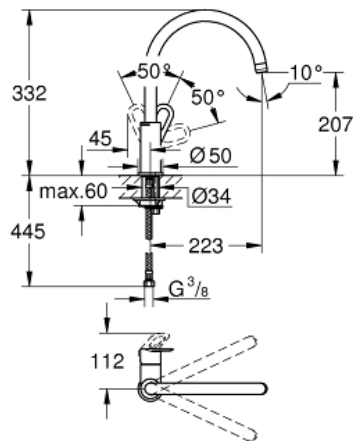

BAULOOP
MODEL # 31368000

Pure Freude
an Wasser

GROHE

Product Description:
BAULOOP

Standard Specification:

magas kifolyó
egylyukas kivitel
öntött kifolyó gyöngyötetével
elfordítható kifolyócső
360°-ban körbe fordítható
flexibilis csatlakozótömlők
gyorsszerelő rendszer
0.1 bar áramlási nyomás fölött használható

Color:

□ 31368000