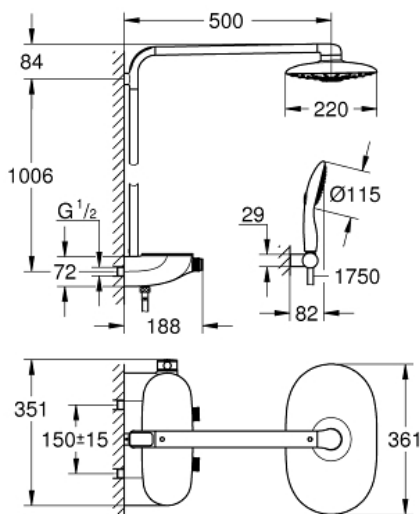

RAINSHOWER SYSTEM SMARTCONTROL 360 DUO

MODEL # 26250000

Pure Freude
an Wasser

GROHE

Product Description:

RAINSHOWER SYSTEM SMARTCONTROL 360 DUO

Standard Specification:

az alábbiakból áll:

lehetővé teszi a vízkimenetek közti váltást

Power&Soul Cosmopolitan 115 kézizuhany (27 671 LS0)

Silverflex zuhanytömlő 1.750 mm (28 388 000)

minimális átfolyás 10 l/perc

GROHE DreamSpray tökéletes zuhanyugár