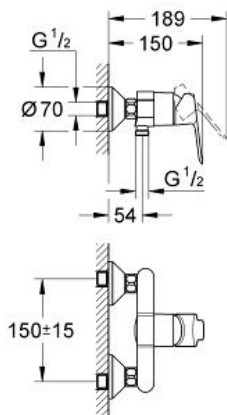

BAUEDGE  
 egykaros zuhanycsaptelep, 1/2"  
 MODEL # 23333000

Pure Freude  
 an Wasser

GROHE

**Product Description:**  
**BAUEDGE**  
 egykaros zuhanycsaptelep, 1/2"

**Standard Specification:**  
 fali kivitel  
 fém fogantyú  
**GROHE StarLight** króm felület  
 állítható mennyiségkorlátozó  
 zuhanykimenet lent 1/2", beépített visszafolyásgátlóval  
 S-csatlakozók  
 fém falirozetta  
 belépő-oldali visszafolyásgátlóval  
 opcionálisan beépíthető hőfokhatároló 46 308