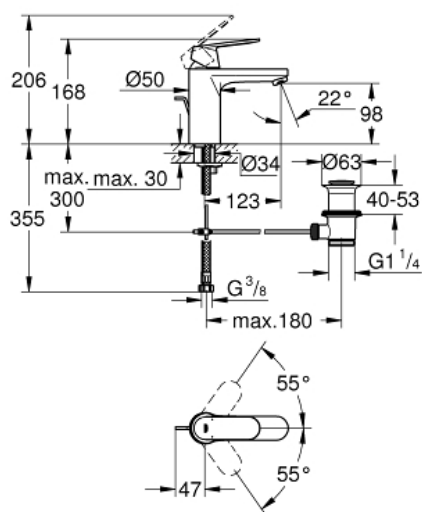

EUROSMART COSMOPOLITAN
egykaros mosdócsaptelep M-Size
MODEL # 23325000

Pure Freude
an Wasser

GROHE

Product Description:
EUROSMART COSMOPOLITAN
egykaros mosdócsaptelep
M-Size

Standard Specification:

egylyukas kivitel
fém fogantyú
GROHE SilkMove 35 mm-es kerámiabetét
állítható mennyiségkorlátozó
GROHE StarLight króm felület
GROHE QuickFix gyorszerelő rendszer
húzórudas leeresztőgarnitúra 1 1/4"
flexibilis csatlakozótömlők
minimális kifolyási nyomás 1,0 bar
opcionálisan beépíthető hőfokhatároló 46 375