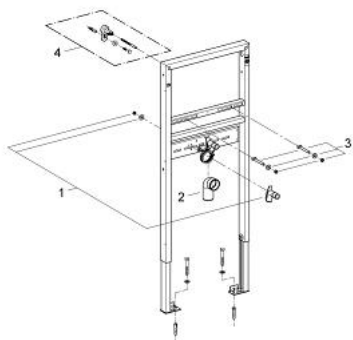

### TERMÉKLEÍRÁS

- **zajvédelemmel**
- 1,13 m szerelési magasság
- előfalas vagy válaszfalba szereléshez
- önhordó acélkeret porszórt bevonattal
- száraz burkoláshoz, komplett előszerelt
- rögzített szerelvénycsatlakozók
- gyors állítási lehetőség, fixálható
- rögzítőelemek
- TÜV-bevizsgált
- mosdótartó csavar M10, a kerámia rögzítéséhez
- változtatható csavartávolság
- HT-lefolyóív NÁ 50
- tömítés, Ø32 mm
- 2 zajcsillapított szerelvénycsatlakozó 1/2"
- Falhoz való rögzítéshez használja a fali rögzítő szettet 38 558 00M (külön rend elhető)

### ALKATRÉSZEK

1: Fitting connection (Order-nr. 42944000)

2: Outlet elbow 2" (Order-nr. 42943000)

2.1: Holder for outlet elbow (Order-nr. 42236000)

3: Threaded bolt (Order-nr. 42247000)

4: Wall brackets (Order-nr. 3855800M)\*