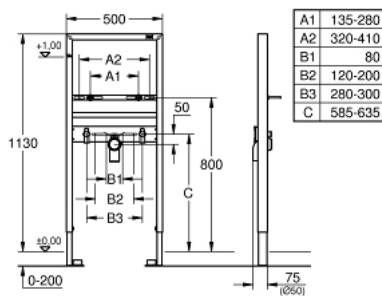

### TERMÉKLEÍRÁS

- **zajvédelemmel**
- 1,13 m szerelési magasság
- előfalas vagy válaszfalba szereléshez
- önhordó acélkeret porszórt bevonattal
- száraz burkoláshoz, komplett előszerelt
- rögzített szerelvénycsatlakozók
- gyors állítási lehetőség, fixálható
- rögzítőelemek
- TÜV-bevizsgált
- mosdótartó csavar M10, a kerámia rögzítéséhez
- változtatható csavartávolság
- HT-lefolyóív NÁ 50
- tömítés, Ø32 mm
- 2 zajcsillapított szerelvénycsatlakozó 1/2"
- Falhoz való rögzítéshez használja a fali rögzítő szettet 38 558 00M (külön rend elhető)

### ALKATRÉSZEK

1: Fitting connection (Order-nr. 42944000)

2: Outlet elbow 2" (Order-nr. 42943000)

2.1: Holder for outlet elbow (Order-nr. 42236000)

3: Threaded bolt (Order-nr. 42247000)

4: Wall brackets (Order-nr. 3855800M)\*