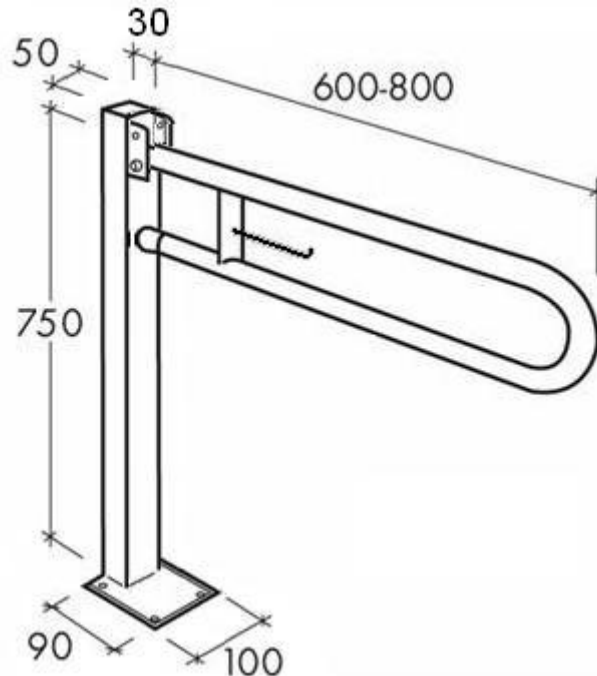

felhajtható kapaszkodó

GORMEX

Kódszám: 3413/RO selyemfényű

Megnevezés: felhajtható állványos kapaszkodó papírtartóval
lecsapódás gátlós

Anyag: Ø 32 mm rozsdamentes acél

Teherbírás: 150 kg

Tömeg: 5,2 / 5,9 kg

Méret: L = 63 és 83 cm

H = 75 cm

Egyedi méret és polírozott kivitel csak rendelésre készül.

www.gormex.hu