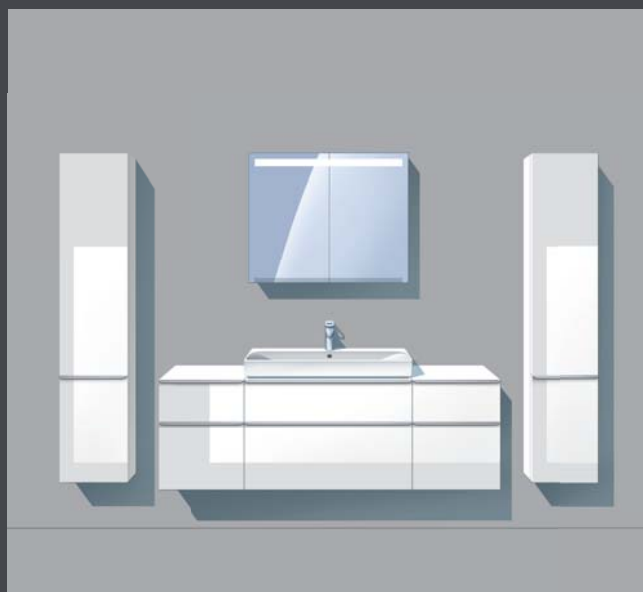

A CSALÁDIAS FÜRDŐSZOBA

Bőséges hely a törölközők és a kozmetikumok számára, anyának, apának és a gyerekeknek is. A központban egy nagy méretű, tükros szekrény található világítással. Azonkívül a széles mosdó elegendő helyet nyújt a közös fogmosáshoz.