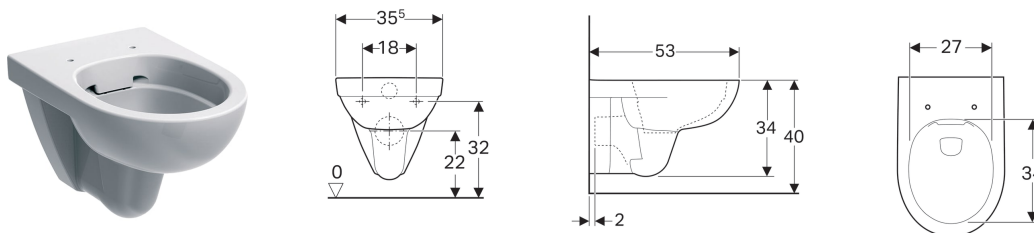

Geberit Selnova fali WC mélyöblítésű, Rimfree

Alkalmazási célok

- Falsík alatti öblítőtartályokhoz
- Nyomó-öblítő szelephez

Tulajdonságok

- Falra szerelhető
- Mélyöblítésű WC
- Rimfree

- 1. osztály, nagy vízmennyiség 6 / 4 l, az EN 997 szerint
- 2. osztály, az EN 997 szerint

Műszaki adatok

Alapanyag | Szaniterkerámia

Kiegészítőleg rendelhető

- WC-ülőke

Cikksz.	Felület / szín	B	H	T	
500.265.01.1	Fehér	35.5 cm	34 cm	53 cm	NEW

Tartozék

- Geberit rögzítőkészlet fali WC-khez és fali bidékhez