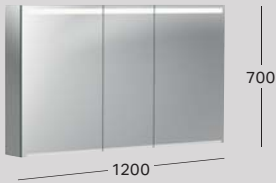

TÜKRÖS SZEKRÉNY VILÁGÍTÁSSAL

Sz 1200 / Ma 700 / Mé 150
közvetett LED-világítással
(finom érintéssel működő szenzoros kapcsoló),
3 ajtóval, 2 mindkét oldalán tükörrel
ellátott ajtóval, 6 állítható üveggel,
külső oldalak tükörrel,
2 csatlakozóaljzattal, 20,45 W
Közvetlen megvilágítás:
LED 12 V DC, 4200 K, 1995 lm
Közvetett megvilágítás:
LED 12 V DC, 4200 K, 770 lm / 230 V, ~ 50 Hz,
érintésvédelmi osztály: IP44,
energiahatékonysági osztály: A++
Tükrös szekrény **500.207.00.1**
Listaár: **244 615 Ft**