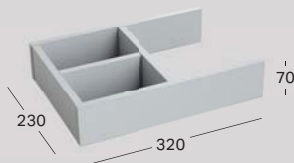

FIÓKBETÉT, T-OSZTÁSÚ

Sz 320 / Ma 70 / Mé 230
világosszürke, anyag: MDF lap, felület: lakkozott
Listaár:

501000000
16 139 Ft