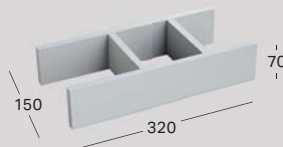

FIÓKBETÉT, H-OSZTÁSÚ

Sz 320 / Ma 70 / Mé 150
világosszürke, anyag: MDF lap, felület: lakkozott
Listaár:

501010000
13 906 Ft