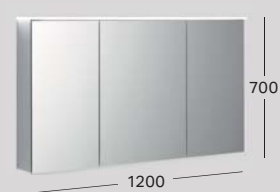

PLUS TÜKRÖS SZEKRÉNY VILÁGÍTÁSSAL

Sz 1200 / Ma 700 / Mé 172
közvetett LED-világítással
(finom érintéssel működő szenzoros kapcsoló),
2 mindkét oldalán tükörrel ellátott ajtóval,
1 belső tükörfelülettel,
6 állítható üveggel,
1 mágneses tartóval,
1 nagyítótükörrel,
1 USB bemenettel rendelkező
csatlakozóaljzattal, 19 W
Közvetlen megvilágítás:
LED 12 V DC, 4200 K, 1890 lm
Közvetett megvilágítás:
LED 12 V DC, 4200 K, 770 lm / 230 V, ~ 50 Hz,
érintésvédelmi osztály: IP44,
energiahatékonysági osztály: A++
PLUS tükrös szekrény **500.592.00.1**
Listaár: **398 895 Ft**