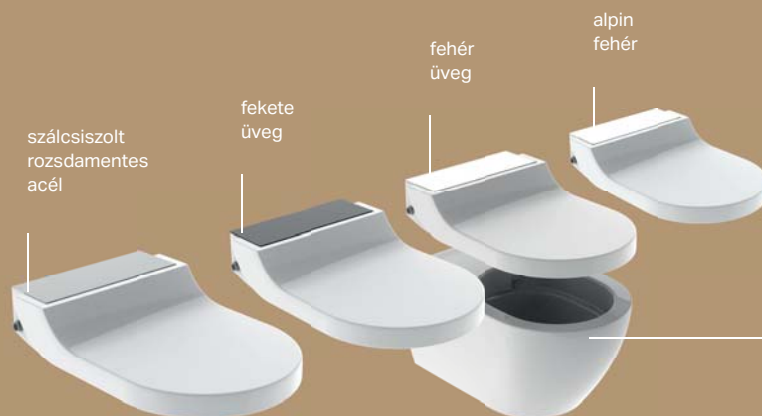

Beállítható zuhanyvízsugár-hőmérséklet

Oscilláló zuhanyfunkció

Lágy intimzuhany hölgyeknek

Lecsapódás- és felcsapódásmentes WC-fedél-nyitás és -csukás

Gyorskioldós, könnyen levehető WC-ülőke és -fedél

Felhasználóérzékelés

Vízkömentesítő funkció

Energiatakarékos üzemmód

Geberit alkalmazás

KeraTect®

MŰKÖDTETŐLAP  
Geberit Sigma01.

A Geberit AquaClean Tuma-val választhat, hogy higiéniai berendezése milyen felszereltséggel rendelkezzen: a Classic változat egyszerű alapfunkcióitól egészen a Comfort kivitel kiegészítő kényelmi funkcióig. Az AquaClean Tuma komplett higiéniai berendezésként kifogástalanul illeszkedő Rimfree® WC-kerámiával, illetve rejtett áram- és vízcsatlakozással érhető el - vagy WC-kerámiaóra szerelhető berendezésként, ami különböző, már beépített WC kerámiákkal akár utólag is kombinálható.

AZ AQUACLEAN TUMA COMFORT NÉGYFÉLE TAKARÓLAPPAL KAPHATÓ:

Az AquaClean Tuma WC-csészére szerelhető berendezés hozzá tökéletesen illő kerámiával is kapható.