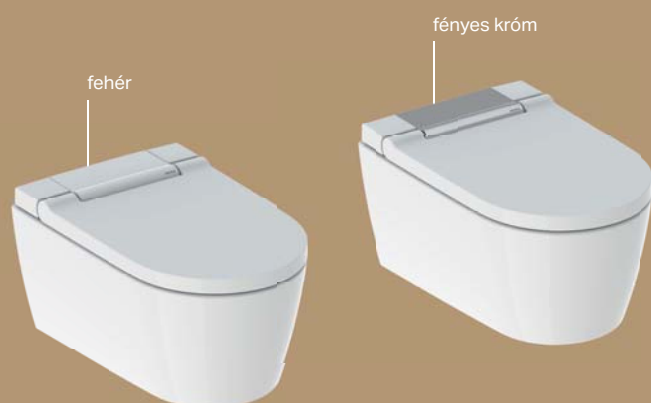

GEBERIT AQUACLEAN SELA HIGIÉNAI BERENDEZÉS

AZ AQUACLEAN SELA KÉTFÉLE
DESIGNFEDLAPPAL KAPHATÓ: