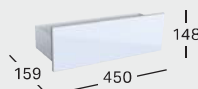

KÉZMOSÓ

Sz 450 / Mé 382
Csaplyukkal, túlfolyóval
Listaár:

ALSÓ SZEKRÉNY KÉZMOSÓHOZ

Sz 445 / Ma 535 / Mé 375
1 ajtó, jobb / bal oldali ajtófelfüggesztés, 1 rögzített polc
Fehér, festett, magasfényű / fehér üveg
Homokszürke, festett, matt / homokszürke üveg
Láva, festett, matt / láva üveg
Fekete, festett, matt / fekete üveg
Listaár:

KORPUSZ

ELŐLAP

500.608.01.2
500.608.JL.2
500.608.JK.2
500.608.16.1
106 575 Ft

MÉLYÖBLÍTÉSŰ ÁLLÓ WC, RIMFREE®

Sz 350 / Mé 510
Peremmentes, 4 / 5 / 6 l, falhoz illeszkedő,
talpon álló, hátsó kifolyású, rejtett rögzítésű
fehér
500.602.01.2
Listaár: 117 740 Ft

WC-ülőke wrap over fedéllel,
lecsapódásgátlóval **500.660.01.2**
WC-ülőke wrap over fedéllel **500.604.01.2**
WC-ülőke wrap over fedéllel, lecsapódásgátlóval
gyorskioldós zsanérral **500.605.01.2**
Listaár: 32 074 - 48 822 Ft

MÉLYÖBLÍTÉSŰ FALI WC, RIMFREE®

Sz 350 / Mé 510
Peremmentes, 4 / 5 / 6 l, falra szerelhető,
rejtett rögzítésű
fehér
500.600.01.2
Listaár: 91 858 Ft

WC-ülőke wrap over fedéllel,
lecsapódásgátlóval **500.660.01.2**
WC-ülőke wrap over fedéllel **500.604.01.2**
WC-ülőke wrap over fedéllel, lecsapódásgátlóval
gyorskioldós zsanérral **500.605.01.2**
Listaár: 32 074 - 48 822 Ft

FALI BIDÉ

Sz 350 / Mé 510
Falra szerelhető, rögzítőanyaggal a rejtett
fali rögzítéshez
fehér
500.601.01.2
Listaár: 78 155 Ft

TÜKRÖS SZEKRÉNY