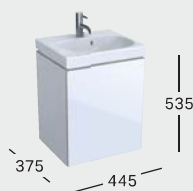

ALSÓ SZEKRÉNY KÉZMOSÓHOZ

Sz 445 / Ma 535 / Mé 375
1 ajtó, jobb / bal oldali ajtófelfüggesztés, 1 rögzített polc
Fehér, festett, magasfényű / fehér üveg
Homokszürke, festett, matt / homokszürke üveg
Láva, festett, matt / láva üveg
Fekete, festett, matt / fekete üveg
Listaár:

KORPUSZ

ELŐLAP

500.608.01.2
500.608.JL.2
500.608.JK.2
500.608.16.1
106 575 Ft