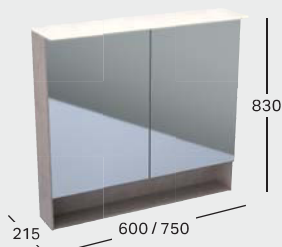

TÜKRÖS SZEKRÉNY

LED világítással, belső világítással, 2 belső oldalon polcokkal felszerelt
ajtóval (2 + 3 tárolódoboz), 1 belső tükröfelülettel, 1 USB bemenettel
rendelkező csatlakozóaljzattal, 1 nagyítótükörrel
Világítás (2 szenzoros kapcsoló):
LED 12 V DC, 4200 K, IP44, védelmi osztály 2, energiahatékonysági
osztály A++
Sz 600 / Ma 830 / Mé 215, 13,3 W, 1855 lm,
Mystic tölgy, melaminos faszerkezet **500.644.00.2**
Sz 750 / Ma 830 / Mé 215, 15 W, 2100 lm,
Mystic tölgy, melaminos faszerkezet **500.645.00.2**
Sz 900 mm / Ma 830 mm / 215 mm
Mystic tölgy, melaminos faszerkezet **500.646.00.2**
Listaár: 324 800 - 391 790 Ft

FALI POLC

Sz 450 / Ma 148 / Mé 159
Matt porszört / fehér üveg / fehér **500.617.01.2**
Matt porszört / homokszürke üveg / homokszürke **500.617.JL.2**
Matt porszört / láva üveg / láva **500.617.JK.2**
Matt porszört / fekete üveg / fekete **500.617.16.1**
Listaár: 55 318 Ft

KORPUSZ

ELŐLAP