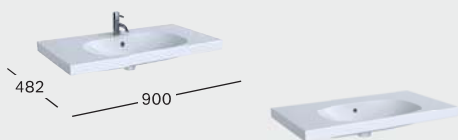

KÖRPUZ

ELŐLAP

MOSDÓ TÁROLÓFELÜLETTEL

Sz 900 / Mé 482
előszerelt gyorszerelőkészlettel
Csaplyukkal, túlfolyóval
Csaplyuk nélkül, túlfolyóval
Listaár:

500.623.01.2
500.624.01.2
125 860 Ft

ALSÓ SZEKRÉNY MOSDÓHOZ

Sz 890 / Ma 535 / Mé 475
1 fiók önzáró mechanizmussal, 1 belső fiók, 1 fogantyú,
opcionálisan rendelhető: rendeződoboz
Fehér, festett, magassfényű / fehér üveg
Homokszürke, festett, matt / homokszürke üveg
Láva, festett, matt / láva üveg
Fekete, festett, matt / fekete üveg
Listaár:

500.612.01.2
500.612.JL.2
500.612.JK.2
500.612.16.1
234 465 Ft