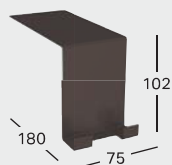

Korpusz: fekete, festett, matt

előlap: fekete üveg

500.638.16.1

Listaár:

282 170 Ft

KORPUSZ

ELŐLAP

MÁGNESTÁBLA TÁROLÓDOBOZOKKAL