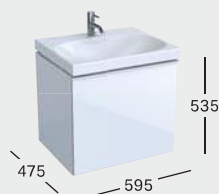

KORPUSZ

ELŐLAP

MOSDÓ REJTETT TÚLFOLYÓVAL ÉS LEFOLYÓTAKARÓVAL

Sz 600 / Mé 482
Csaplyukkal
Listaár:

500.629.01.2
81 200 Ft

ALSÓ SZEKRÉNY MOSDÓHOZ

Sz 595 / Ma 535 / Mé 475
1 fiók önzáró mechanizmussal, 1 belső fiók, 1 fogantyú,
opcionálisan rendelhető: rendeződoboz
Fehér, festett, magasfényű / fehér üveg
Homokszürke, festett, matt / homokszürke üveg
Láva, festett, matt / láva üveg
Fekete, festett, matt / fekete üveg
Listaár:

500.609.01.2
500.609.JL.2
500.609.JK.2
500.609.16.1
187 775 Ft