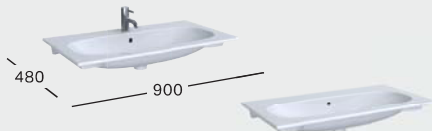

BÚTORBA SÜLLYESZTHETŐ MOSDÓ

Sz 900 / Mé 480

Csaplyukkal, túlfolyóval

Csaplyuk nélkül, túlfolyóval

Listaár: