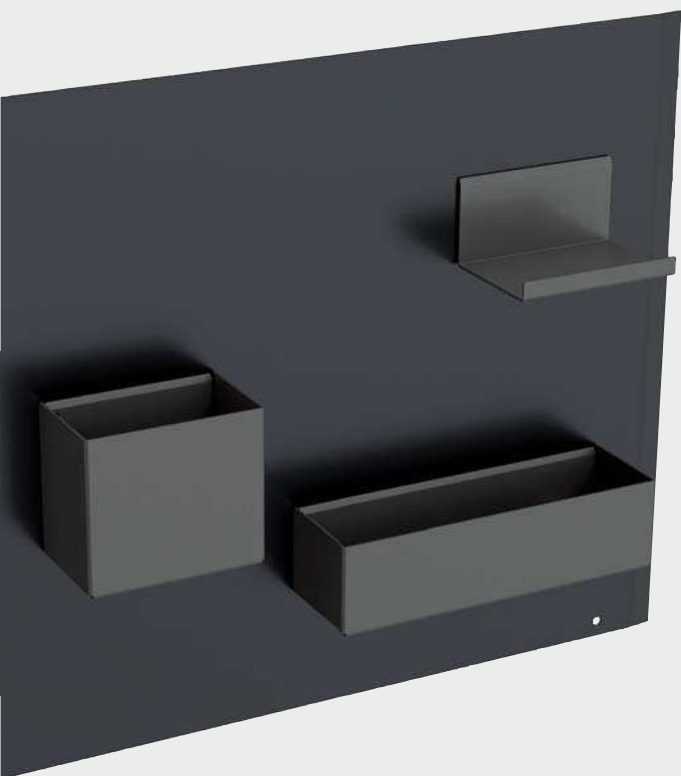

catalog.geberit.hu

RUGALMASSÁG FELSŐFOKON

A mágnestáblával a tárolórekeszek pontosan oda helyezhetők, ahol a hajszárítóra, fésűre, borotvára vagy a kozmetikumokra szükség van.

A „Slim Rim” formatervezésű, bútorba süllyeszthető mosdók vékony pereme által a mosdókerámia harmonikusan olvad össze az alsó szekrénnel.