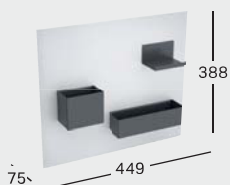

Korpusz: fekete, festett, matt

előlap: fekete üveg

500.638.16.1

Listaár:

282 170 Ft

KORPUSZ

ELŐLAP

MÁGNESTÁBLA TÁROLÓDOBOZOKKAL