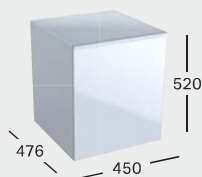

OLDALSÓ SZEKRÉNY

Sz 450 / Ma 520 / Mé 476

1 fiók önzáró mechanizmussal, 1 belső fiók, 1 fogantyú, üveg takarólap, opcionálisan rendelhető: rendeződoboz

Fehér, festett, magasfényű / fehér üveg

Homokszürke, festett, matt / homokszürke üveg