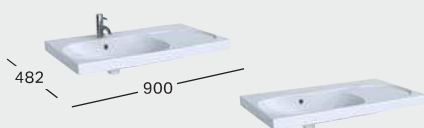

KÖRPUZ

ELŐLAP

MOSDÓ, JOBB OLDALI TÁROLÓFELÜLET

Sz 900 / Mé 482
előszerelt gyorszerelőkészlettel
Csaplyukkal, túlfolyóval
Csaplyuk nélkül, túlfolyóval
Listaár:

500.625.01.2
500.626.01.2
152 250 Ft

ALSÓ SZEKRÉNY MOSDÓHOZ

Sz 890 / Ma 535 / Mé 475
1 fiók önzáró mechanizmussal, 1 belső fiók, 1 fogantyú,
opcionálisan rendelhető: rendeződoboz
Fehér, festett, magassfényű / fehér üveg
Homokszürke, festett, matt / homokszürke üveg
Láva, festett, matt / láva üveg
Fekete, festett, matt / fekete üveg
Listaár:

500.612.01.2
500.612.JL.2
500.612.JK.2
500.612.16.1
234 465 Ft