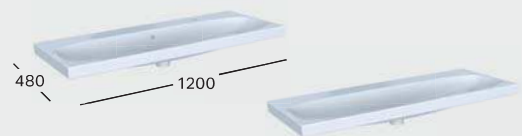

MOSDÓ

Sz 1200 / Mé 480
Két csaplyukkal, túlfolyóval
Csaplyuk nélküli, túlfolyóval
Két csaplyukkal
Csaplyuk nélküli
Listaár: