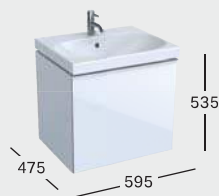

Rimfree

MOSDÓ

Sz 600 / Mé 482
Csaplyukkal, túlfolyóval
Listaár:

500.620.01.2
62 930 Ft

ALSÓ SZEKRÉNY MOSDÓHOZ

Sz 595 / Ma 535 / Mé 475
1 fiók önzáró mechanizmussal, 1 belső fiók, 1 fogantyú,
opcionálisan rendelhető: rendeződoboz
Fehér, festett, magasfényű / fehér üveg
Homokszürke, festett, matt / homokszürke üveg
Láva, festett, matt / láva üveg
Fekete, festett, matt / fekete üveg
Listaár: