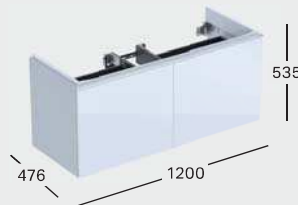

KORPUSZ

ELŐLAP

500.610.01.2
500.610.JL.2
500.610.JK.2
500.610.16.1
196 910 Ft

MOSDÓ

Sz 1200 / Mé 480
Két csaplyukkal, túlfolyóval
Csaplyuk nélküli, túlfolyóval
Két csaplyukkal
Csaplyuk nélküli
Listaár:

501.880.00.1
501.880.00.3*
501.880.00.5*
501.880.00.7*
162 400 Ft