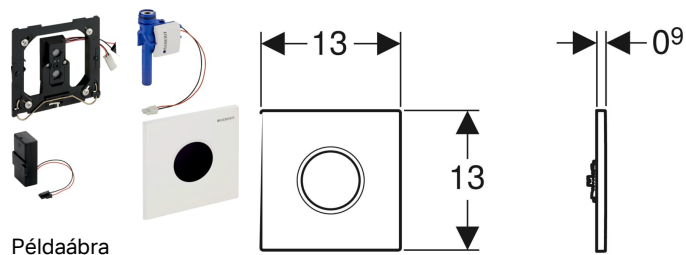

## Geberit vizelvezérlés elektronikus működtetéssel, elemes működtetés, 01 típusú takarólap

Példaábra

### Tulajdonságok

- Takarólap biztosító retesszel
- Biztonságos infravörös távolságérzékelés
- Önkalibráló infravörös érzékelő
- Infravörös felhasználó érzékelés a háttér kiiktatásával
- Beállítható víztakarékos hibrid üzemmód
- Beállítható öblítési idő
- Manuálisan beállítható öblítési idő
- Beállítható közbenső öblítés
- Dinamikus öblítési idővezérlés
- Beállítható előöblítés
- Átállítható fedeles vizeldés üzemre
- Egyszeri öblítés az áramellátás aktiválása után
- Elemmel működtetett
- Figyelmeztetés gyenge elem esetén
- Szelepszáró funkció az elem lemerülésekor
- A funkciók a Service Handy (személyzeti távirányító) segítségével beállíthatók és lekérdezhetők
- Az öblítés működtetése a takarító személyzet részére szolgáló távirányítóval deaktiválható
- Az öblítővíz-mennyisége a beépítőkészlet szabályozó csavarjával 0,5 l-es öblítésre csökkenthető
- DIN 4109 szerinti II-es szerelvénycsoport

### Szállítási terjedelem

- 01 típusú takarólap infravörös érzékelő ablakkal
- infra vezérlő, előszerelt a működtetőlap-rögzítőkereten
- Mágnesszelep
- Elemtartó
- 2 db AA típusú alkáli mangán elem, 1,5 V
- Rögzítőanyag