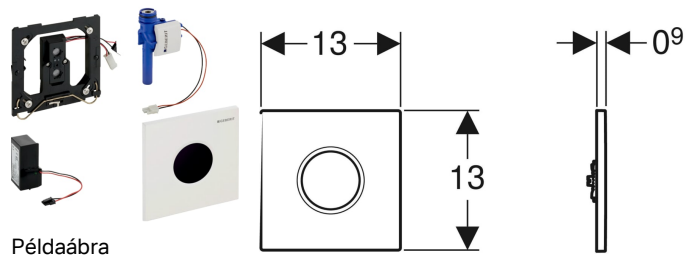

Geberit vizelvezérlés elektronikus működtetéssel, hálózati üzem, 01 típusú takarólap

Alkalmazási célok

- Vizedék automatikus öblítéséhez
- Geberit előlről működtethető vizede szerelőelemekhez
- Geberit vizelvezérlésekhez (a 2009-es gyártási évtől) való beépítőkészletekbe történő beépítéshez

Tulajdonságok

- Takarólap biztosító retesszel
- Biztonságos infravörös távolságérzékelés
- Önkalibráló infravörös érzékelő
- Infravörös felhasználó érzékelés a háttér kiiktatásával
- Beállítható víztakarékos hibrid üzemmód
- Beállítható öblítési idő
- Manuálisan beállítható öblítési idő
- Beállítható közbenső öblítés
- Dinamikus öblítési idővezérlés
- Beállítható előöblítés
- Átállítható fedeles vizedés üzemre
- Elektromosenergia-ellátás hálózati csatlakozáson keresztül
- Hálózati csatlakozás után üzemkés
- Tápegység LED-kijelzővel
- Feszültségkimaradást ellenőrző rendszer
- Szelepzáró funkció áramszünet esetén
- Egyszeri öblítés az áramellátás aktiválása után
- A funkciók a Sevice Handy (személyzeti távirányító) segítségével beállíthatók és lekérdezhetők
- Az öblítés működtetése a takarító személyzet részére szolgáló távirányítóval deaktiválható
- Az öblítővíz-mennyisége a beépítőkészlet szabályozó csavarjával 0,5 l-es öblítésre csökkenthető
- DIN 4109 szerinti II-es szerelvénycsoport

Szállítási terjedelem

- 01 típusú takarólap infravörös érzékelő ablakkal
- Működtetőlap-rögzítőkeret
- infra vezérlő, előszerelt a működtetőlap-rögzítőkereten
- Mágnesszelep
- Hálózati csatlakozó egység
- Rögzítőanyag