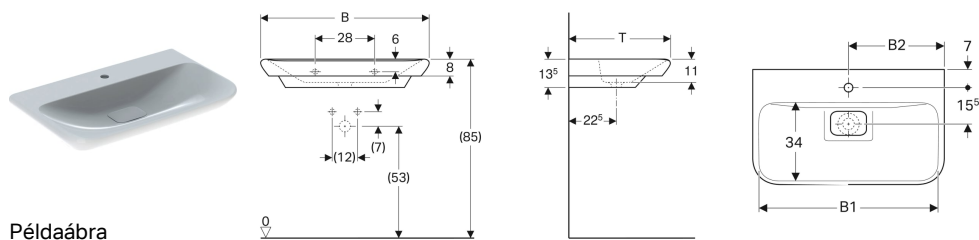

## Geberit myDay mosdó

### Tulajdonságok

- Mosdószekrényel kombinálható
- Geberit Clou mosdó csatlakozás

### Kiegészítőleg rendelhető

- Mosdó csatlakozás

Cikksz.	Szín / felület	Csapfurat	Túlfolyó	B	B1	B2	Mosdó alatti szekrény szélesség	H	T
125460600	Fehér / KeraTect	Középen	Nélkül	60 cm	55 cm	30 cm	49.5 cm	13.5 cm	48 cm
125465600	Fehér / KeraTect	Középen	Nélkül	65 cm	60 cm	32.5 cm	54 cm	13.5 cm	48 cm
125480600	Fehér / KeraTect	Középen	Nélkül	80 cm	75 cm	40 cm	68 cm	13.5 cm	48 cm
125400600	Fehér / KeraTect	Középen	Nélkül	100 cm	95 cm	50 cm	88 cm	13.5 cm	48 cm