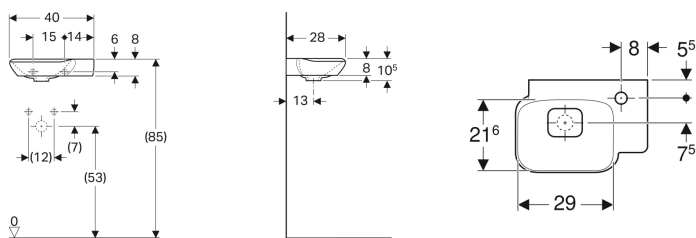

Geberit myDay kézmosó

Alkalmazási célok

- Kis fürdőszobákba vagy vendég WC helyiségekbe történő beépítésre

Műszaki adatok

Alapanyag

Szsaniterkerámia

Tulajdonságok

- Aszimmetrikus

Szállítási terjedelem

- Szelepfedél

Cikksz.	Szín / felület	Csappurat	Túlfolyó	B	H	T
125540600	Fehér / KeraTect	Jobb	Nélkül	40 cm	10.5 cm	28 cm
125440600	Fehér / KeraTect	Bal	Nélkül	40 cm	10.5 cm	28 cm

Kiegészítők

- Geberit lefolyószelep szabad összefolyóval és szelepfedéllel
- Geberit búraszifon mosdóhoz, hátsó kifolyású
- Geberit búraszifon mosdóhoz, helytakarékos típus, hátsó kifolyású
- Geberit lefolyószelep szabad kifolyással, szennyfogó szűrővel
- Geberit rögzítési anyag kézmosóhoz

- A lefolyószelep nem része a szállítási terjedelemnek! Kérjük, rendelje meg külön a 152.050.21.1 cikkszámmon!