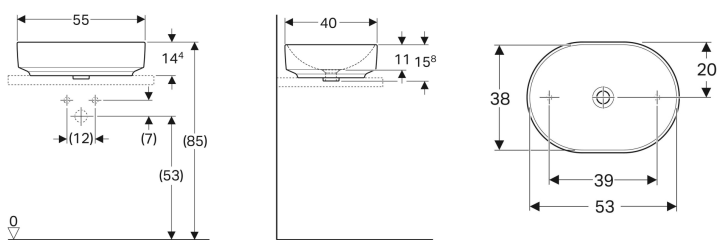

## Geberit VariForm pultra ültethető mosdó, ellipszis alakú

Példaábra

### Tulajdonságok

- Minden VariForm fürdőszobabútorhoz megfelelő

- Elliptikus
- Egyszerű felszerelhetőség a szállítási terjedelem részét képező vágósablonnak köszönhetően

### Szállítási terjedelem

- Rögzítőanyag

Cikksz.	Szín / felület	Csapfurat	Túlfolyó	B	H	T
500.774.01.2	Fehér	Nélkül	Nélkül	55 cm	15.8 cm	40 cm