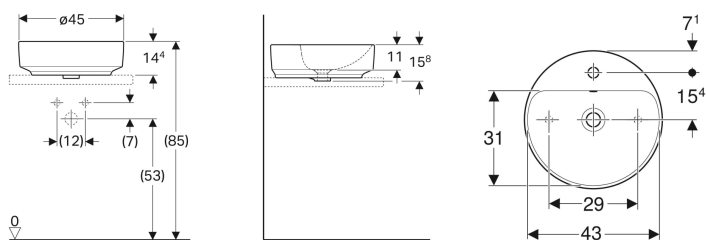

Geberit VariForm pultra ültethető mosdó, kerek, csaplyuk-peremmel

Alkalmazási célok

- Munkalapra való szereléshez

Tulajdonságok

- Minden VariForm fürdőszobabútorhoz megfelelő

- Kerek
- Egyszerű felszerelhetőség a szállítási terjedelem részét képező vágósablonnak köszönhetően

Műszaki adatok

Alapanyag

Szaniterkerámia

Szállítási terjedelem

- Rögzítőanyag

Cikksz.	Szín / felület	D	Csapfurat	Túlfolyó	H
500.769.01.2	Fehér	45 cm	Középen	Látható	15.8 cm
500.770.01.2 * Fehér		45 cm	Középen	Nélkül	15.8 cm

* Megbízással kapcsolatos termelés

Kiegészítők

- Geberit lefolyószelep szabad összefolyóval és szelepfedéllel
- Geberit lefolyószelep szabad kifolyással, szennyfogó szűrővel

- A cikkszámnál *-al jelölt termék gyártása rendelésre történik, szállítási határideje 1-2 hónap!