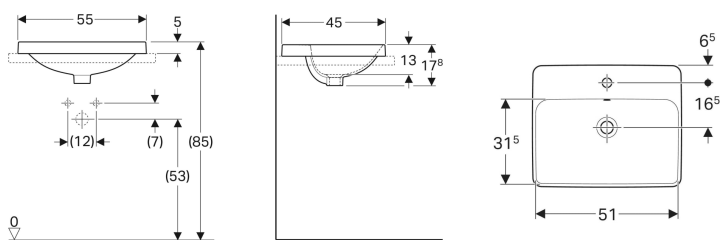

## Geberit VariForm beépíthető mosdó, szögletes, csaplyuk-peremmel

Példaábra

### Alkalmazási célok

- Felülről munkalpra való szereléshez

### Tulajdonságok

- Szögletes

- Egyszerű felszerelhetőség a szállítási terjedelem részét képező vágósablonnak köszönhetően

### Szállítási terjedelem

- Sablon

Cikksz.	Szín / felület	Csapfurat	Túlfolyó	B	H	T
500.741.01.2	Alsó rész: fehér / fényezett	Középen	Látható	55 cm	17.8 cm	45 cm
500.740.01.2	Fehér	Középen	Látható	55 cm	17.8 cm	45 cm
500.743.01.2 *	Alsó rész: fehér / fényezett	Középen	Nélkül	55 cm	17.8 cm	45 cm
500.742.01.2 *	Fehér	Középen	Nélkül	55 cm	17.8 cm	45 cm