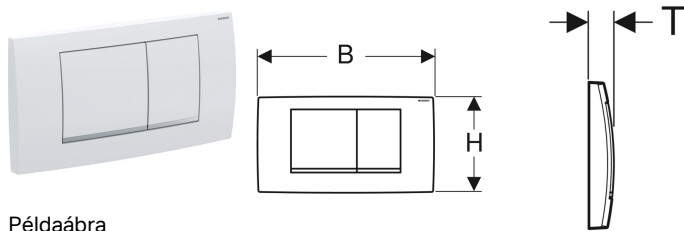

Geberit Twinline30 működtetőlap, 2 mennyiségű öblítéshez

Példaábra

Alkalmazási célok

- Öblítőtartály működtetéshez Geberit Twinline falsík alatti öblítőtartályok esetén

Tulajdonságok

- Előlről történő működtetés

Szállítási terjedelem

- Működtetőlap-rögzítőkeret
- 2 működtetőpálca
- Rögzítőanyag

Cikksz.	Leírás	Anyag	B	H	T
115.899.KJ.1	Működtetőlap és nyomógombok: fehér Formatervezett csíkok: fényes króm	Műanyag	34 cm	18.5 cm	3.2 cm
115.899.KH.1	Működtetőlap és nyomógombok: fényes króm Formatervezett csíkok: matt króm	Műanyag	34 cm	18.5 cm	3.2 cm
115.899.KN.1	Működtetőlap és nyomógombok: matt króm Formatervezett csíkok: fényes króm	Műanyag	34 cm	18.5 cm	3.2 cm
115.899.JQ.1	Matt krómozott, könnyű tisztíthatóságot biztosító (easy-to-clean) bevonattal	Műanyag	34 cm	18.5 cm	3.2 cm Új

Kiegészítők

- Geberit hosszabbító készlet Delta és Twinline falsík alatti öblítőtartályokhoz