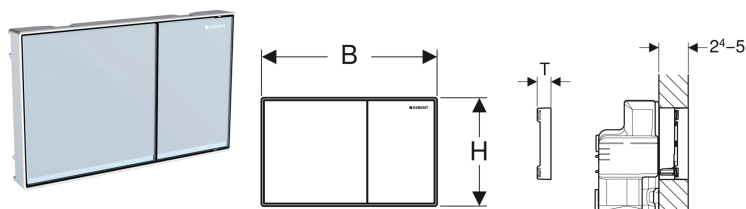

## Geberit Sigma60 működtetőlap, 2 mennyiségű öblítéshez, falsíkba ágyazott

Példaábra

### Alkalmazási célok

- Öblítőtartály működtetéshez Geberit Sigma 8 cm-es falsík alatti öblítőtartályok esetén, 2016-os gyártási sorozat
- Öblítőtartály működtetéshez Geberit Sigma 12 cm-es falsík alatti öblítőtartályok esetén
- 24–50 mm-es burkolatvastagsághoz
- Nem alkalmas Geberit Duofix akadálymentes fali WC szerelőelemekhez

### Kiegészítőleg rendelhető

- Geberit beépítőkészlet, falsíkba ágyazott, Sigma falsík alatti öblítőtartályhoz 12 cm

Cikksz.	Szín / felület	Alapanyag	B	H	T
115.640.SI.1	Nyomógombok: fehér Formatervezett csíkok: tükrös Keret: magasfényű krómozott	Könnyűfém öntvény/üveg	21.4 cm	13.2 cm	2.5 cm
115.640.SJ.1	Nyomógombok: fekete Formatervezett csíkok: tükrös Keret: magasfényű krómozott	Könnyűfém öntvény/üveg	21.4 cm	13.2 cm	2.5 cm
115.640.SQ.1	Nyomógombok: umbra barna Formatervezett csíkok: tükrös Keret: magasfényű krómozott	Könnyűfém öntvény/üveg	21.4 cm	13.2 cm	2.5 cm
115.640.GH.1	Nyomógombok: szálciszolt króm, könnyen tisztítható felület Formatervezett csíkok és keret: fényes króm	Könnyűfém öntvény	21.4 cm	13.2 cm	2.5 cm