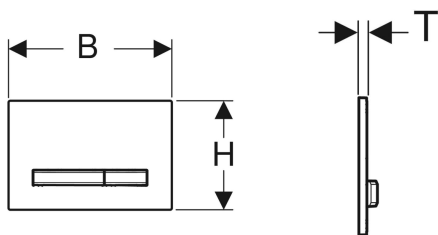

Alkalmazási célok

- Öblítőtartály működtetéshez Geberit Sigma falsík alatti öblítőtartályok esetén

Tulajdonságok

- Előlről történő működtetés
- Nyomógomb easy-to-clean-réteggel ellátva
- Hangszigetelt működtetőpálcák, szerszám nélküli gyorsbeállítás

Műszaki adatok

Működtető erő | < 20 N

Szállítási terjedelem

- Működtetőlap-rögzítőkeret
- 2 távolságtartó rögzítőfül
- 2 működtetőpálca

Cikksz.	Szín / felület	Alapanyag	B	H	T	
115.788.11.2	Alaplemez és nyomógombok: krómozott Működtetőlap: fehér	Könnnyűfém öntvény/ műanyag	24.6 cm	16.4 cm	1.3 cm	
115.788.21.2	Alaplemez és nyomógombok: krómozott Működtetőlap: fényes króm	Könnnyűfém öntvény/sárgaréz	24.6 cm	16.4 cm	1.2 cm	
115.788.DW.2	Alaplemez és nyomógombok: krómozott Működtetőlap: fekete	Könnnyűfém öntvény/ műanyag	24.6 cm	16.4 cm	1.3 cm	
115.788.GH.2	Alaplemez és nyomógombok: krómozott Működtetőlap: krómozott, csiszolt, könnyű tisztíthatóságot biztosító (easy-to-clean) bevonattal	Könnnyűfém öntvény/sárgaréz	24.6 cm	16.4 cm	1.2 cm	
115.788.SD.2	Alaplemez és nyomógombok: krómozott Működtetőlap: tükröződő füstüveg	Könnnyűfém öntvény/üveg	24.6 cm	16.4 cm	1.4 cm	
115.788.SQ.2	Alaplemez és nyomógombok: krómozott Működtetőlap: umbra	Könnnyűfém öntvény/üveg	24.6 cm	16.4 cm	1.4 cm	
115.788.TG.2	Alaplemez és nyomógombok: krómozott Működtetőlap: homokszínű	Könnnyűfém öntvény/üveg	24.6 cm	16.4 cm	1.4 cm	
115.788.JM.2	Alaplemez és nyomógombok: krómozott Működtetőlap: mustang pala	Könnnyűfém öntvény/pala (természetes anyag)	24.6 cm	16.4 cm	1.4 cm	
115.788.00.2	Alaplemez és nyomógombok: krómozott Működtetőlap: felhasználó által definiált	Könnnyűfém öntvény	24.6 cm	16.4 cm	1 cm	
115.788.JV.2	Alaplemez és nyomógombok: krómozott Működtetőlap: betonszerű megjelenés	Könnnyűfém öntvény/kerámia	24.6 cm	16.4 cm	1.4 cm	Új
115.788.JX.2	Alaplemez és nyomógombok: krómozott Működtetőlap: amerikai feketedió	Könnnyűfém öntvény/fa (természetes anyag)	24.6 cm	16.4 cm	1.4 cm	Új

Kiegészítők

- Geberit bedobónyílás DuoFresh vízkezelő tablettához, Sigma 12 cm falsík alatti öblítőtartályhoz
- Geberit bedobónyílás DuoFresh vízkezelő tablettához, Sigma 8 cm falsík alatti öblítőtartályhoz
- Geberit DuoFresh modul automatikus bekapcsolással, vízkezelő tablettá bedobónyílással, Sigma 12 cm falsík alatti öblítőtartályhoz
- Geberit DuoFresh modul automatikus bekapcsolással, vízkezelő tablettá bedobónyílással, Sigma 8 cm falsík alatti öblítőtartályhoz
- Geberit DuoFresh modul kézi működtetésű, vízkezelő tablettá bedobónyílással, Sigma 12 cm falsík alatti öblítőtartályhoz
- Geberit DuoFresh modul kézi működtetésű, vízkezelő tablettá bedobónyílással, Sigma 8 cm falsík alatti öblítőtartályhoz