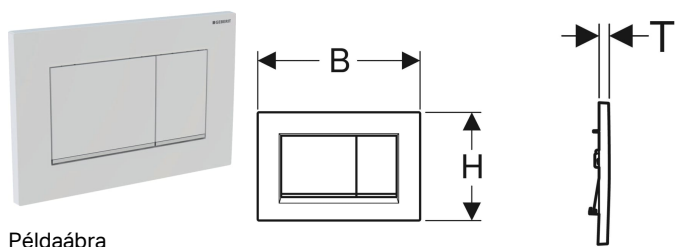

Geberit Sigma30 működtetőlap, 2 mennyiségű öblítéshez

Példaábra

Alkalmazási célok

- Öblítőtartály működtetéshez Geberit Sigma falsík alatti öblítőtartályok esetén

Tulajdonságok

- Előlről történő működtetés
- Hangszigetelt működtetőpálcák, szerszám nélküli gyorsbeállítás