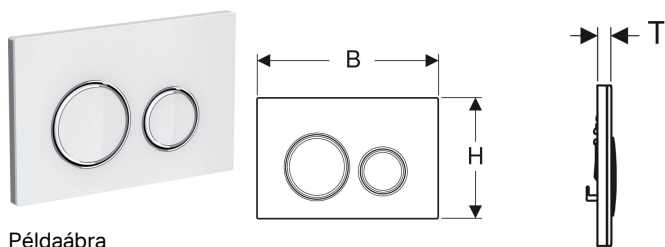

Geberit Sigma21 működtetőlap, 2 mennyiségű öblítéshez, krómozott

Példaábra

Alkalmazási célok

- Öblítőtartály működtetéshez Geberit Sigma falsík alatti öblítőtartályok esetén

Tulajdonságok

- Előlről történő működtetés
- Hangszigetelt működtetőpálcák, szerszám nélküli gyorsbeállítás

Műszaki adatok

Működtető erő | < 20 N

Szállítási terjedelem

- Működtetőlap-rögzítőkeret
- 2 távolságtartó rögzítőfül
- 2 működtetőpálca

Cikksz.	Szín/ület	Alapanyag	B	H	T	
115.884.SI.1	Alaplemez és formatervezett gyűrűk : krómozott Működtetőlap és nyomógombok: fehér	Könnnyűfém öntvény/üveg	24.6 cm	16.4 cm	1.4 cm	
115.884.SJ.1	Alaplemez és formatervezett gyűrűk : krómozott Működtetőlap és nyomógombok: fekete	Könnnyűfém öntvény/üveg	24.6 cm	16.4 cm	1.4 cm	
115.884.TG.1	Alaplemez és formatervezett gyűrűk : krómozott Működtetőlap és nyomógombok: homokszürke	Könnnyűfém öntvény/üveg	24.6 cm	16.4 cm	1.4 cm	
115.884.00.1	Alaplemez és formatervezett gyűrűk : krómozott Működtetőlap és nyomógombok: felhasználó által definiált	Könnnyűfém öntvény	24.6 cm	16.4 cm	1 cm	
115.884.JM.1	Alaplemez és formatervezett gyűrűk : krómozott Működtetőlap és nyomógombok: mustang pala	Könnnyűfém öntvény/pala (természetes anyag)	24.6 cm	16.4 cm	1.4 cm	
115.884.JV.1	Alaplemez és formatervezett gyűrűk : krómozott Működtetőlap és nyomógombok: betonszerű megjelenés	Könnnyűfém öntvény/kerámia	24.6 cm	16.4 cm	1.4 cm	Új
115.884.JX.1	Alaplemez és formatervezett gyűrűk : krómozott Működtetőlap és nyomógombok: amerikai feketedió	Könnnyűfém öntvény/fa (természetes anyag)	24.6 cm	16.4 cm	1.4 cm	Új