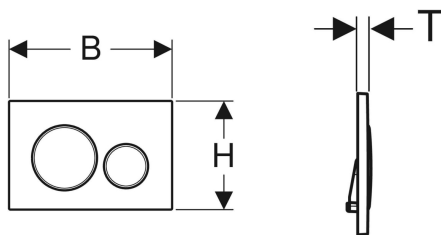

Alkalmazási célok

- Öblítőtartály működtetéshez Geberit Sigma falsík alatti öblítőtartályok esetén

Tulajdonságok

- Előlről történő működtetés
- Hangszigetelt működtetőpálcák, szerszám nélküli gyorsbeállítás

Műszaki adatok

Működtető erő | < 20 N

Szállítási terjedelem

- Működtetőlap-rögzítőkeret
- 2 távolságtartó rögzítőfül
- 2 működtetőpálcá

Cikksz.	Szín / felület	Alapanyag	B	H	T	
115.882.KH.1	Működtetőlap és nyomógombok: fényes króm Formatervezett gyűrűk: matt króm	Műanyag	24.6 cm	16.4 cm	1.2 cm	
115.882.KJ.1	Működtetőlap és nyomógombok: fehér Formatervezett gyűrűk: fényes króm	Műanyag	24.6 cm	16.4 cm	1.2 cm	
115.882.KK.1	Működtetőlap és nyomógombok: fehér Formatervezett gyűrűk: aranyozott	Műanyag	24.6 cm	16.4 cm	1.2 cm	
115.882.KL.1	Működtetőlap: fehér Formatervezett gyűrűk és gombok: matt króm	Műanyag	24.6 cm	16.4 cm	1.2 cm	
115.882.KM.1	Működtetőlap és nyomógombok: fekete Formatervezett gyűrűk: fényes króm	Műanyag	24.6 cm	16.4 cm	1.2 cm	
115.882.KN.1	Működtetőlap és nyomógombok: matt króm Formatervezett gyűrűk: fényes króm	Műanyag	24.6 cm	16.4 cm	1.2 cm	
115.882.SN.1	Működtetőlap és nyomógombok: szálcsiszolt, easy-to-clean bevonattal Formatervezett gyűrűk: polírozott	Rozsdamentes acél	24.6 cm	16.4 cm	1.2 cm	
115.882.JQ.1	Működtetőlap és nyomógombok: matt króm bevonat, easy-to-clean bevonattal Formatervezett gyűrűk: fényes króm	Műanyag	24.6 cm	16.4 cm	1.2 cm	
115.882.JT.1	Működtetőlap és nyomógombok: matt fehér bevonat, easy-to-clean bevonattal Formatervezett gyűrűk: fényes króm	Műanyag	24.6 cm	16.4 cm	1.2 cm	
115.882.14.1	Működtetőlap és nyomógombok: matt fekete bevonat, easy-to-clean bevonattal Formatervezett gyűrűk: fényes króm	Műanyag	24.6 cm	16.4 cm	1.2 cm	
115.882.11.1	Működtetőlap és nyomógombok: fehér Formatervezett gyűrűk: matt fehér	Műanyag	24.6 cm	16.4 cm	1.2 cm	Új
115.882.01.1	Működtetőlap és nyomógombok: matt fehér bevonat, easy-to-clean bevonattal Formatervezett gyűrűk: fehér	Műanyag	24.6 cm	16.4 cm	1.2 cm	Új
115.882.DW.1	Működtetőlap és nyomógombok: fekete Formatervezett gyűrűk: matt fekete	Műanyag	24.6 cm	16.4 cm	1.2 cm	Új