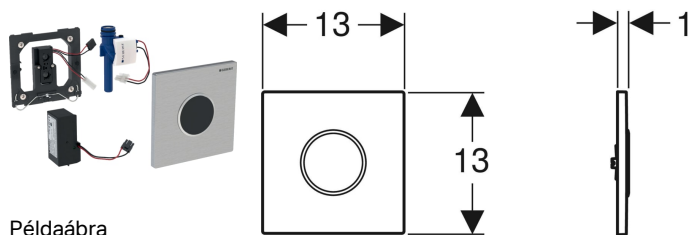

Geberit vizelevezérlés elektronikus működtetéssel, hálózati üzem, 10 típusú takarólap

Alkalmazási célok

- Vizedék automatikus öblítéséhez
- Geberit előlről működtethető vizede szerelőelemekhez
- Geberit vizelevezérlésekhez (a 2009-es gyártási évtől) való beépítőkészletekbe történő beépítéshez

Tulajdonságok

- Takarólap biztosító retesszel
- Biztonságos infravörös távolságérzékelés
- Önkalibráló infravörös érzékelő
- Infravörös felhasználó érzékelés a háttér kiiktatásával
- Beállítható víztakarékos hibrid üzemmód
- Beállítható öblítési idő
- Manuálisan beállítható öblítési idő
- Beállítható közbenső öblítés
- Dinamikus öblítési idővezérlés
- Beállítható előöblítés
- Átállítható fedeles vizedés üzemre
- Elektromosenergia-ellátás hálózati csatlakozáson keresztül
- Hálózati csatlakozás után üzemkés
- Tápegység LED-kijelzővel
- Feszültségkimaradást ellenőrző rendszer
- Szelepzáró funkció áramszünet esetén
- Egyszeri öblítés az áramellátás aktiválása után
- A funkciók a Sevice Handy (személyzeti távirányító) segítségével beállíthatók és lekérdezhetők
- Az öblítés működtetése a takarító személyzet részére szolgáló távirányítóval deaktiválható
- Az öblítővíz-mennyisége a beépítőkészlet szabályozó csavarjával 0,5 l-es öblítésre csökkenthető
- DIN 4109 szerinti II-es szerelvénycsoport

Szállítási terjedelem

- 10 típusú takarólap infravörös érzékelő ablakkal
- infra vezérlő, előszerelt a működtetőlap-rögzítőkereten
- Mágnesszelep
- Hálózati csatlakozó egység
- Rögzítőanyag

Cikksz.	Szín / felület	Alapanyag
116.025.KH.1	Működtetőlap: fényes króm Formatervezett gyűrű: matt króm	Könnnyűfém öntvény