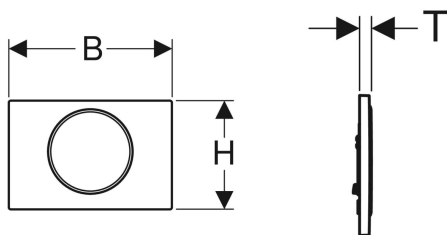

## Geberit Sigma10 működtetőlap, öblítés-stop működtetésű

Példaábra

### Szállítási terjedelem

- Működtetőlap-rögzítőkeret
- 2 távolságtartó rögzítőfül
- Működtetőpálca
- Himba

Cikksz.	Szín / felület	Alapanyag	B	H	T	
115.758.KH.5	Működtetőlap és nyomógomb: fényes króm Formatervezett gyűrű: matt króm	Műanyag	24.6 cm	16.4 cm	1.4 cm	
115.758.KJ.5	Működtetőlap és nyomógomb: fehér Formatervezett gyűrű: fényes króm	Műanyag	24.6 cm	16.4 cm	1.4 cm	
115.758.KK.5	Működtetőlap és nyomógomb: fehér Formatervezett gyűrű: aranyozott	Műanyag	24.6 cm	16.4 cm	1.4 cm	
115.758.KL.5	Működtetőlap: fehér Formatervezett gyűrű és gomb: matt króm	Műanyag	24.6 cm	16.4 cm	1.4 cm	
115.758.KM.5	Működtetőlap és nyomógomb: fekete Formatervezett gyűrű: fényes króm	Műanyag	24.6 cm	16.4 cm	1.4 cm	
115.758.KN.5	Működtetőlap és nyomógomb: matt króm Formatervezett gyűrű: fényes króm	Műanyag	24.6 cm	16.4 cm	1.4 cm	
115.758.SN.5	Működtetőlap és nyomógomb: szálcsiszolt, easy-to-clean bevonattal Formatervezett gyűrű: polírozott	Rozsdamentes acél	24.6 cm	16.4 cm	1.4 cm	
115.758.JT.5	Működtetőlap és nyomógomb: matt fehér bevonat, easy-to-clean bevonattal Formatervezett gyűrű: polírozott	Rozsdamentes acél	24.6 cm	16.4 cm	1.4 cm	
115.758.14.5	Működtetőlap és nyomógomb: matt fekete bevonat, easy-to-clean bevonattal Formatervezett gyűrű: polírozott	Rozsdamentes acél	24.6 cm	16.4 cm	1.4 cm	
115.758.JQ.5	Működtetőlap és nyomógomb: matt króm bevonat, easy-to-clean bevonattal Formatervezett gyűrű: fényes króm	Műanyag	24.6 cm	16.4 cm	1.4 cm	Új