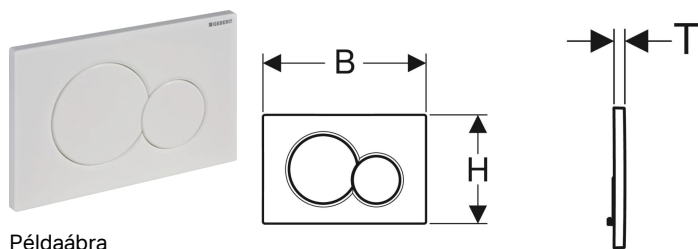

Geberit Sigma01 működtetőlap, 2 mennyiségű öblítéshez

Példaábra

Alkalmazási célok

- Öblítőtartály működtetéshez Geberit Sigma falsík alatti öblítőtartályok esetén

Tulajdonságok

- Előlről történő működtetés
- Hangszigetelt működtetőpálcák, szerszám nélküli gyorsbeállítás

Műszaki adatok

Működtető erő | < 20 N

Szállítási terjedelem

- Működtetőlap-rögzítőkeret
- 2 távolságtartó rögzítőfül
- 2 működtetőpálca

Cikksz.	Szín / felület	Alapanyag	B	H	T
115.770.11.5	Alpin fehér	Műanyag	24.6 cm	16.4 cm	1.3 cm
115.770.21.5	Fényes króm	Műanyag	24.6 cm	16.4 cm	1.3 cm
115.770.46.5	Matt króm	Műanyag	24.6 cm	16.4 cm	1.3 cm
115.770.DT.5	Galvanizált nemes sárgaréz	Műanyag	24.6 cm	16.4 cm	1.3 cm
115.770.DW.5	Fekete RAL 9005	Műanyag	24.6 cm	16.4 cm	1.3 cm
115.770.KA.5	Működtetőlap: fényes króm Nyomógombok: matt króm	Műanyag	24.6 cm	16.4 cm	1.3 cm
115.770.LA.5	Működtetőlap: fehér Nagy öblítővíz-mennyiség nyomógomb: sárga Kis öblítővíz-mennyiség nyomógomb: zöld	Műanyag	24.6 cm	16.4 cm	1.3 cm
115.770.JQ.5	Matt krómozott, könnyű tisztíthatóságot biztosító (easy-to-clean) bevonattal	Műanyag	24.6 cm	16.4 cm	1.3 cm Új

Kiegészítők

- Geberit bedobónyílás DuoFresh vízkezelő tablettához, Sigma 12 cm falsík alatti öblítőtartályhoz
- Geberit bedobónyílás DuoFresh vízkezelő tablettához, Sigma 8 cm falsík alatti öblítőtartályhoz
- Geberit DuoFresh modul automatikus bekapcsolással, vízkezelő tablettá bedobónyílással, Sigma 12 cm falsík alatti öblítőtartályhoz
- Geberit DuoFresh modul automatikus bekapcsolással, vízkezelő tablettá bedobónyílással, Sigma 8 cm falsík alatti öblítőtartályhoz
- Geberit DuoFresh modul kézi működtetésű, vízkezelő tablettá bedobónyílással, Sigma 12 cm falsík alatti öblítőtartályhoz
- Geberit DuoFresh modul kézi működtetésű, vízkezelő tablettá bedobónyílással, Sigma 8 cm falsík alatti öblítőtartályhoz
- Geberit hosszabbító készlet Sigma, Omega és Kappa falsík alatti öblítőtartályokhoz