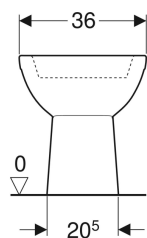

Geberit Selnova álló WC falon kívüli öblítőtartályokhoz monoblokk, mélyöblítésű, alsó kifolyású

Példaábra

Alkalmazási célok

- Monoblokkos falon kívüli öblítőtartályhoz

Tulajdonságok

- Talpon álló

- Mélyöblítésű WC
- Öblítőperemmel
- 1. típus, teljes mennyiség 6 l, EN 997 szerint

Műszaki adatok

Alapanyag | Szaniterkerámia

Kiegészítőleg rendelhető

- Öblítőtartály
- WC-ülőke

Cikksz.	Szín / felület	B	H	T	Lefolyó
500.281.01.1	Fehér	36 cm	39 cm	67 cm	Vertical

Kiegészítők

- Geberit rögzítési anyag álló WC-hez és álló bidéhez