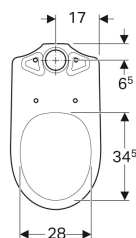

Geberit Selnova álló WC falon kívüli öblítőtartályokhoz monoblokk, mélyöblítésű, alsó kifolyású

Példaábra

Alkalmazási célok

- Monoblokkos falon kívüli öblítőtartályhoz

Tulajdonságok

- Talpon álló

- Mélyöblítésű WC
- Öblítőperemmel
- 1. típus, teljes mennyiség 6 l, EN 997 szerint

Műszaki adatok

Alapanyag | Szaniterkerámia

Kiegészítőleg rendelhető

- Öblítőtartály
- WC-ülőke

Cikksz.	Szín / felület	B	H	T	Lefolyó
500.281.01.1	Fehér	36 cm	39 cm	67 cm	Vertical

Kiegészítők

- Geberit rögzítési anyag álló WC-hez és álló bidéhez