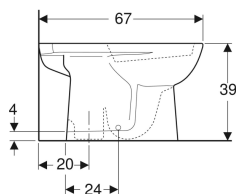

Geberit Selnova álló WC falon kívüli öblítőtartályokhoz monoblokk, mélyöblítésű, alsó kifolyású

Példaábra

Alkalmazási célok

- Monoblokkos falon kívüli öblítőtartályhoz

Tulajdonságok

- Talpon álló

- Mélyöblítésű WC
- Öblítőperemmel
- 1. típus, teljes mennyiség 6 l, EN 997 szerint

Műszaki adatok

Alapanyag | Szaniterkerámia

Kiegészítőleg rendelhető

- Öblítőtartály
- WC-ülőke

Cikksz.	Szín / felület	B	H	T	Lefolyó
500.281.01.1	Fehér	36 cm	39 cm	67 cm	Vertical

Kiegészítők

- Geberit rögzítési anyag álló WC-hez és álló bidéhez