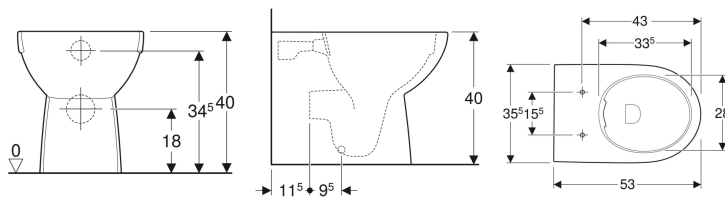

Geberit Selnova álló WC mélyöblítésű, falhoz illeszkedő, hátsó vagy alsó kifolyású, részben zárt forma, Rimfree

Példaábra

Tulajdonságok

- Falhoz illeszkedő
- Mélyöblítésű WC
- Talpon álló
- Rimfree

- 1. típus, teljes mennyiség 6 / 5 / 4 l, EN 997 szerint
- Részben zárt kivitel
- Rejtett rögzítés

Műszaki adatok

Alapanyag

Szsaniterkerámia

Szállítási terjedelem

- Rögzítőanyag

Kiegészítőleg rendelhető

- WC-ülőke

| Cikksz. | Szín / felület | B | H | T | Lefolyó |
|--------------|----------------|---------|-------|-------|------------------------|
| 500.393.01.1 | Fehér | 35.5 cm | 40 cm | 53 cm | Horizontal or vertical |