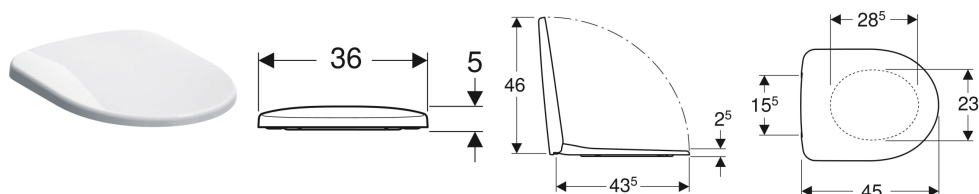

**Geberit Selnova WC-ülőke, rögzítés felülről**

Példaábra

Alapanyag

Duroplast

**Műszaki adatok**

| Cikksz.      | Szín / felület | Gyorskioldó csuklópántok | Leccsapódás gátlós | Rögzítés | Csuklópánt anyaga  |
|--------------|----------------|--------------------------|--------------------|----------|--------------------|
| 500.333.01.1 | Fehér          | Nem                      | Igen               | Felső    | Krómozott sárgaréz |
| 500.337.01.1 | Fehér          | Nem                      | Nem                | Felső    | Rozsdamentes acél  |
| 500.335.01.1 | Fehér          | Igen                     | Igen               | Felső    | Krómozott sárgaréz |