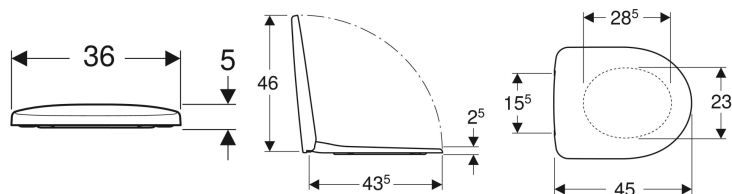

Geberit Selnova WC-ülőke, rögzítés alulról

Példaábra

Műszaki adatok

Alapanyag

Duroplast

Cikksz.	Szín / felület	Leccsapódás gátlós	Rögzítés	Csuklópánt anyaga
500.331.01.1	Fehér	Nem	Alsó	Rozsdamentes acél