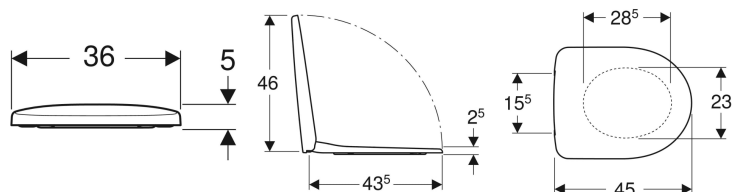

Geberit Selnova WC-ülőke, rögzítés felülől

Példaábra

Alapanyag

Duroplast

Műszaki adatok

| Cikksz. | Színe | Gyártási pontok | Levegőtűrős | Rögzítés | Alapanyag |
|--------------|-------|-----------------|-------------|----------|--------------------|
| 500.333.01.1 | Fehér | Nem | Igen | Felső | Krómozott sárgaréz |
| 500.337.01.1 | Fehér | Nem | Nem | Felső | Rozsdamentes acél |
| 500.335.01.1 | Fehér | Igen | Igen | Felső | Krómozott sárgaréz |