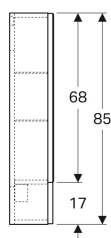

## Geberit Selnova Square tükrös szekrény egy ajtóval és egy felnyíló ajtóval

Példaábra

### Tulajdonságok

- Falra szerelhető
- Egy ajtóval és egy billenőajtóval
- Ajtó csillapítómechanizmussal
- Csapóajtó Push-to-open mechanizmussal

- Két áthelyezhető polccal
- Ütközőoldal bal vagy jobb
- Előszerelve szállított

### Szállítási terjedelem

- Rögzítőanyag
- 2 db áthelyezhető polc

Cikksz.	Szín / felület	B	B1	H	T	
500.155.01.1	Fehér / Magasfényű bevonat	41.8 cm	22.4 cm	85 cm	17.6 cm	
501.412.JK.1	Láva / Matt bevonat	41.8 cm	22.4 cm	85 cm	17.6 cm	Új
500.156.01.1	Fehér / Magasfényű bevonat	47 cm	28.8 cm	85 cm	17.6 cm	
501.413.JK.1	Láva / Matt bevonat	47 cm	28.8 cm	85 cm	17.6 cm	Új
500.157.01.1	Fehér / Magasfényű bevonat	49.3 cm	28.8 cm	85 cm	17.6 cm	
501.414.JK.1	Láva / Matt bevonat	49.3 cm	28.8 cm	85 cm	17.6 cm	Új