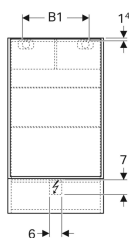

## Geberit Selnova Square tükrös szekrény egy ajtóval és egy felnyíló ajtóval

Példaábra

### Tulajdonságok

- Falra szerelhető
- Egy ajtóval és egy billenőajtóval
- Ajtó csillapítómechanizmussal
- Csapóajtó Push-to-open mechanizmussal

- Két áthelyezhető polccal
- Ütközőoldal bal vagy jobb
- Előszerelve szállított

### Szállítási terjedelem

- Rögzítőanyag
- 2 db áthelyezhető polc

Cikksz.	Szín / felület	B	B1	H	T	
500.155.01.1	Fehér / Magasfényű bevonat	41.8 cm	22.4 cm	85 cm	17.6 cm	
501.412.JK.1	Láva / Matt bevonat	41.8 cm	22.4 cm	85 cm	17.6 cm	Új
500.156.01.1	Fehér / Magasfényű bevonat	47 cm	28.8 cm	85 cm	17.6 cm	
501.413.JK.1	Láva / Matt bevonat	47 cm	28.8 cm	85 cm	17.6 cm	Új
500.157.01.1	Fehér / Magasfényű bevonat	49.3 cm	28.8 cm	85 cm	17.6 cm	
501.414.JK.1	Láva / Matt bevonat	49.3 cm	28.8 cm	85 cm	17.6 cm	Új