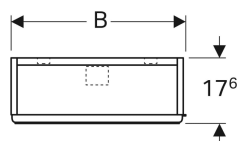

### Tulajdonságok

- Falra szerelhető
- Egy ajtóval és egy billenőajtóval
- Ajtó csillapítómechanizmussal
- Csapóajtó Push-to-open mechanizmussal

- Két áthelyezhető polccal
- Ütközőoldal bal vagy jobb
- Előszerelve szállított

### Szállítási terjedelem

- Rögzítőanyag
- 2 db áthelyezhető polc

Cikksz.	Szín / felület	B	B1	H	T	
500.155.01.1	Fehér / Magasfényű bevonat	41.8 cm	22.4 cm	85 cm	17.6 cm	
501.412.JK.1	Láva / Matt bevonat	41.8 cm	22.4 cm	85 cm	17.6 cm	Új
500.156.01.1	Fehér / Magasfényű bevonat	47 cm	28.8 cm	85 cm	17.6 cm	
501.413.JK.1	Láva / Matt bevonat	47 cm	28.8 cm	85 cm	17.6 cm	Új
500.157.01.1	Fehér / Magasfényű bevonat	49.3 cm	28.8 cm	85 cm	17.6 cm	
501.414.JK.1	Láva / Matt bevonat	49.3 cm	28.8 cm	85 cm	17.6 cm	Új