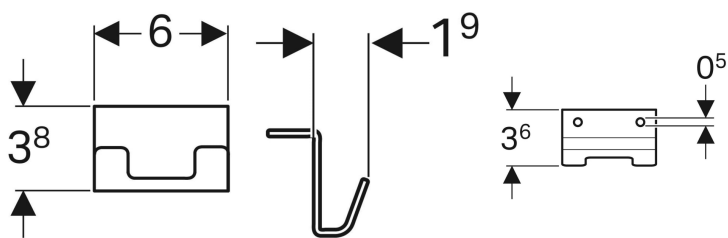

**Geberit Selnova Square törölközőtartó kampó**

Példaábra

**Műszaki adatok**

Alapanyag

Acél

**Szállítási terjedelem**

- Rögzítőanyag

Cikksz.	Szín / felület
500.193.21.1	Fényes króm