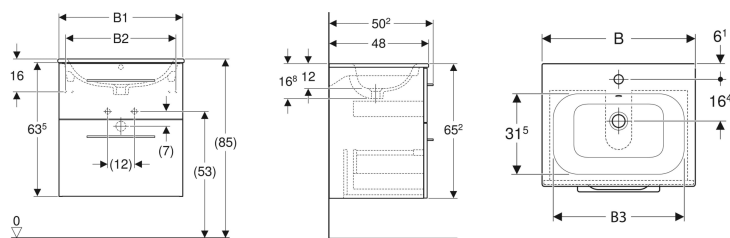

Geberit Selnova Square mosdószelekrény, keskeny peremű mosdóval, két fiókkal

Tulajdonságok

- Falra szerelhető
- Keskeny perem
- Két fiókkal
- Fogantyú a nyitáshoz
- Fiók behúzósinnel

- Nagy tömörségű, háromrétegű farostlemezéből készült mosdóalszelekrény
- Nedvességtűrő
- Előszerelve szállított

Műszaki adatok

Alapanyag | Szaniterkerámia

Szállítási terjedelem

- Mosdókagyló
- Alsó szekrény mosdószelekrényhez
- Fogantyú
- Rögzítőanyag

Cikksz.	Szín / felület	Csapfurat	Túlfolyó	B	B1	B2	B3	H	T	
501.232.00.1	Fehér / Magasfényű bevonat	Középen	Látható	55 cm	53.8 cm	47 cm	49 cm	65.2 cm	50.2 cm	Új
501.234.00.1	Feketedió hickory / Melaminos faszerkezet	Középen	Látható	55 cm	53.8 cm	47 cm	49 cm	65.2 cm	50.2 cm	Új
501.233.00.1	Láva / Matt bevonat	Középen	Látható	55 cm	53.8 cm	47 cm	49 cm	65.2 cm	50.2 cm	Új
501.235.00.1	Feketedió hickory világos / Melaminos faszerkezet	Középen	Látható	55 cm	53.8 cm	47 cm	49 cm	65.2 cm	50.2 cm	Új
501.236.00.1	Fehér / Magasfényű bevonat	Középen	Látható	60 cm	58.8 cm	52 cm	54 cm	65.2 cm	50.2 cm	Új
501.238.00.1	Feketedió hickory / Melaminos faszerkezet	Középen	Látható	60 cm	58.8 cm	52 cm	54 cm	65.2 cm	50.2 cm	Új
501.237.00.1	Láva / Matt bevonat	Középen	Látható	60 cm	58.8 cm	52 cm	54 cm	65.2 cm	50.2 cm	Új
501.239.00.1	Feketedió hickory világos / Melaminos faszerkezet	Középen	Látható	60 cm	58.8 cm	52 cm	54 cm	65.2 cm	50.2 cm	Új
501.240.00.1	Fehér / Magasfényű bevonat	Középen	Látható	80 cm	78.8 cm	72 cm	74 cm	65.2 cm	50.2 cm	Új
501.242.00.1	Feketedió hickory / Melaminos faszerkezet	Középen	Látható	80 cm	78.8 cm	72 cm	74 cm	65.2 cm	50.2 cm	Új
501.241.00.1	Láva / Matt bevonat	Középen	Látható	80 cm	78.8 cm	72 cm	74 cm	65.2 cm	50.2 cm	Új
501.243.00.1	Feketedió hickory világos / Melaminos faszerkezet	Középen	Látható	80 cm	78.8 cm	72 cm	74 cm	65.2 cm	50.2 cm	Új
501.244.00.1	Fehér / Magasfényű bevonat	Középen	Látható	100 cm	98.8 cm	92 cm	94 cm	65.2 cm	50.2 cm	Új
501.246.00.1	Feketedió hickory / Melaminos faszerkezet	Középen	Látható	100 cm	98.8 cm	92 cm	94 cm	65.2 cm	50.2 cm	Új
501.245.00.1	Láva / Matt bevonat	Középen	Látható	100 cm	98.8 cm	92 cm	94 cm	65.2 cm	50.2 cm	Új