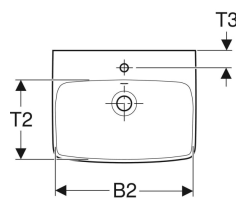

Geberit Selnova Square kézmosó

Példaábra

Tulajdonságok

- Szifontakaróval kombinálható
- Mosdólábbal kombinálható

Műszaki adatok

Alapanyag

Szsaniterkerámia

Cikksz.	Szín / felület	Oszfuratt	Túlfolyó	B	B1	B2	Mosdó alatti szekrény szélesség	H2	H3	T	T1	T2	T3		
500.322.01.1	Fehér	Középen	Látható	45 cm	18 cm	40 cm	37.6 cm	16 cm	83 cm	10 cm	77.5 cm	35 cm	18 cm	21.5 cm	5.5 cm
500.310.01.1	Fehér	Középen	Látható	50 cm	23 cm	44.5 cm	41.8 cm	17 cm	83.5 cm	10 cm	78 cm	42 cm	20 cm	27.5 cm	6 cm
500.301.01.1	Fehér	Nélkül	Látható	50 cm	23 cm	44.5 cm	41.8 cm	17 cm	83.5 cm	10 cm	78 cm	42 cm	20 cm	27.5 cm	- cm

Kiegészítők

- Geberit búraszifon mosdóhoz, hátsó kifolyású
- Geberit rögzítési anyag kézmosóhoz

- Geberit Selnova Square szifontakaró kizárólag 45 cm-es kézmosóhoz
- Geberit Selnova szifontakaró kizárólag 50 cm-es kézmosóhoz