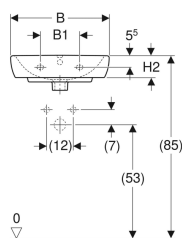

Geberit Selnova Square kézmosó

Példaábra

Tulajdonságok

- Szifontakaróval kombinálható
- Mosdólábbal kombinálható

Műszaki adatok

Alapanyag

Szsaniterkerámia

Cikksz.	Szín / felület	Oszfuratt	Túlfolyó	B	B1	B2	Mosdó alatti szekrény szélesség	H2	H3	T	T1	T2	T3		
500.322.01.1	Fehér	Középen	Látható	45 cm	18 cm	40 cm	37.6 cm	16 cm	83 cm	10 cm	77.5 cm	35 cm	18 cm	21.5 cm	5.5 cm
500.310.01.1	Fehér	Középen	Látható	50 cm	23 cm	44.5 cm	41.8 cm	17 cm	83.5 cm	10 cm	78 cm	42 cm	20 cm	27.5 cm	6 cm
500.301.01.1	Fehér	Nélkül	Látható	50 cm	23 cm	44.5 cm	41.8 cm	17 cm	83.5 cm	10 cm	78 cm	42 cm	20 cm	27.5 cm	- cm

Kiegészítők

- Geberit búraszifon mosdóhoz, hátsó kifolyású
- Geberit rögzítési anyag kézmosóhoz

- Geberit Selnova Square szifontakaró kizárólag 45 cm-es kézmosóhoz
- Geberit Selnova szifontakaró kizárólag 50 cm-es kézmosóhoz